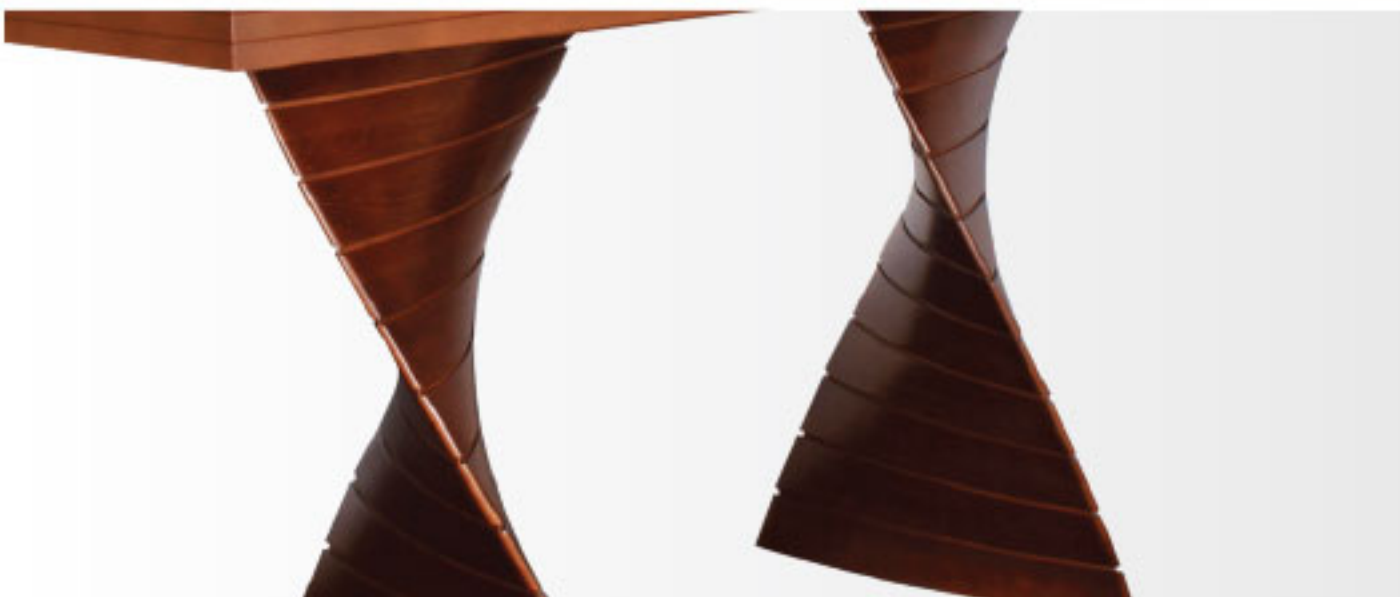

S93-SC ROLAND
11.578,-

novinka

Z403-B ROLU

- ekokůže 59x45x107
- chrom lesk

- MDF s lesklým povrchem,
barva PU na vodní bázi
- tloušťka stolní desky 4cm

160 90 76

pouze toto
barevné
provedení

S180-140 ENZO novinka