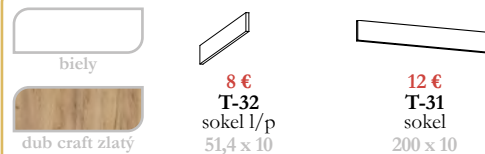

DVIERKA
MDF

DOSKA
28mm

NOŽIČKY

ÚCHYTKY

spodné skrinky nemajú v cene pracovnej dosky
rozmery skriniek nezahŕňajú pracovných dosiek a úchytiek

k dispozícii dve farebné prevedenie sokla

38 €
T-29
dvierka na
umývačku 60
59,6 x 1,6 x 71,3