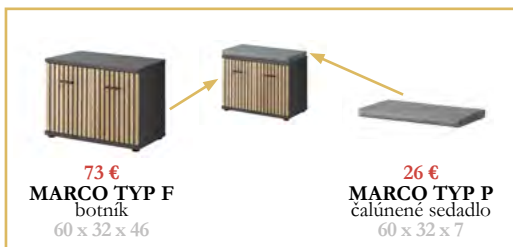

26 €
MARCO TYP P
čalúnené sedadlo
60 x 32 x 7