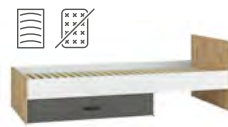

ÚCHYTKY

sivý
plastové

Finí

detská izba

56 €
FINI 10
poliča
116 x 22 x 29

79 €
FINI 11
nočný stolík
40 x 42 x 55

288 €
FINI 09
posteľ 90 so zásuvkou
94 x 204 x 70

157 €
FINI 04
regál
45 x 42 x 191