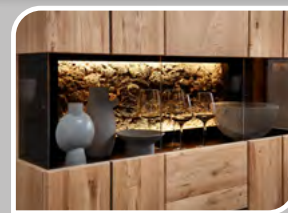

899 €
NAPOLI 31
tv stolík
200 x 50 x 60

1 148 €
NAPOLI 20
komoda
180 x 46 x 93

959 €
NAPOLI 01
vitrína
75 x 42 x 207

1 088 €
NAPOLI 22
komoda
121 x 42 x 143

326 €
NAPOLI 34
závesný panel
121 x 24 x 174

dekoratívny prvok
vo forme kôry