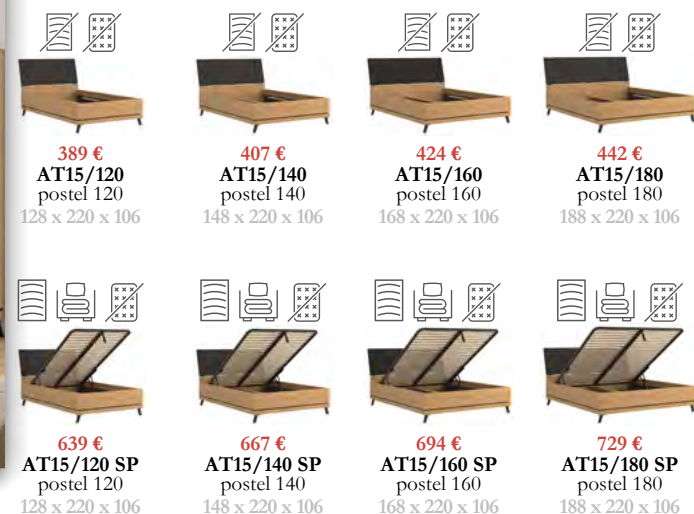

Natural

spálňa

Ate

spálňa