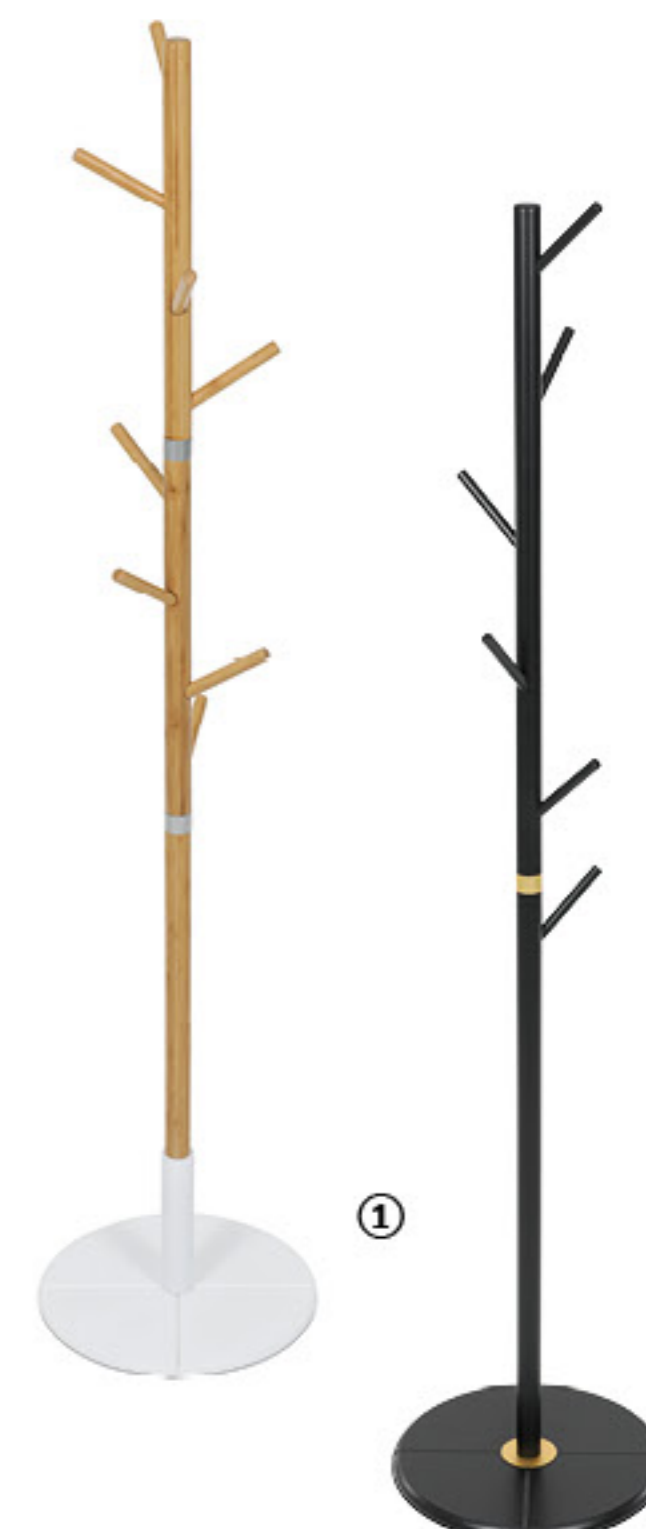

BAMBUS

DR-012-3
-29% **42,-**
€ 59,-

DR-012-2

31,-
-31%
€ 45,-

REGÁLY **DR-012-3 / 2**
34 x 33 x 110 cm / 78 cm,
nosnosť 9 a 6 kg
masív bambus, sivá látka

-20% **36,-**
€ 45,-

VEŠIAK **DR-N191 NAT**
60 x 60 x 176 cm, nos. 12 kg
masív bambus

DR-N131

20,50
-45%
€ 37,-

DR-N134

-20% **36,-**
€ 45,-

REGÁLY
DR-N131 NAT
DR-N134 NAT
42 x 28 x 139 cm
42 x 18 x 140 cm,
nosnosť 10 kg
masív jedľa

NOVINKA

① VEŠIAKY **DR-N1006 BK / WT**
pr. 39 x 175 cm, nosnosť 5 kg
masív bambus, čierny a biely mat / prírodný odtieň

-20% **36,-**
€ 45,-

-26% **40,-**
€ 54,-

② BOTNÍK
DR-N1010 GREY2
60 x 29 x 55 cm,
nos. 80 kg
sivá látka, masív
bambus

②

54,-
-21%
€ 68,-

③ BOTNÍK
DR-N1014 GREY2
60 x 29 x 51 cm,
nos. 80 kg
sivá látka, masív
bambus

④ BOTNÍK **DR-N1016 GREY2**
91 x 34 x 51 cm, nos. 80 kg
sivá látka, masív bambus

36,-
-20%
€ 45,-

④

-33% **54,-**
€ 81,-

⑥ VEŠIAK **DR-N1004 WT**
pr. 40 x 177 cm, nosnosť 10 kg
masív bambus, MDF, biely mat