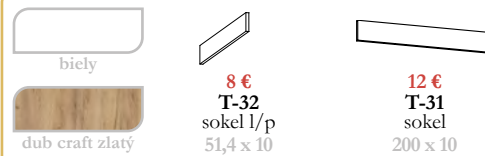

DOSKA
28mm

NOŽIČKY

ÚCHYTKY

spodné skrinky nemajú v cene pracovnej dosky
rozmery skriniek nezahŕňajú pracovných dosiek a úchytiak

k dispozícii dve farebné prevedenie sokla