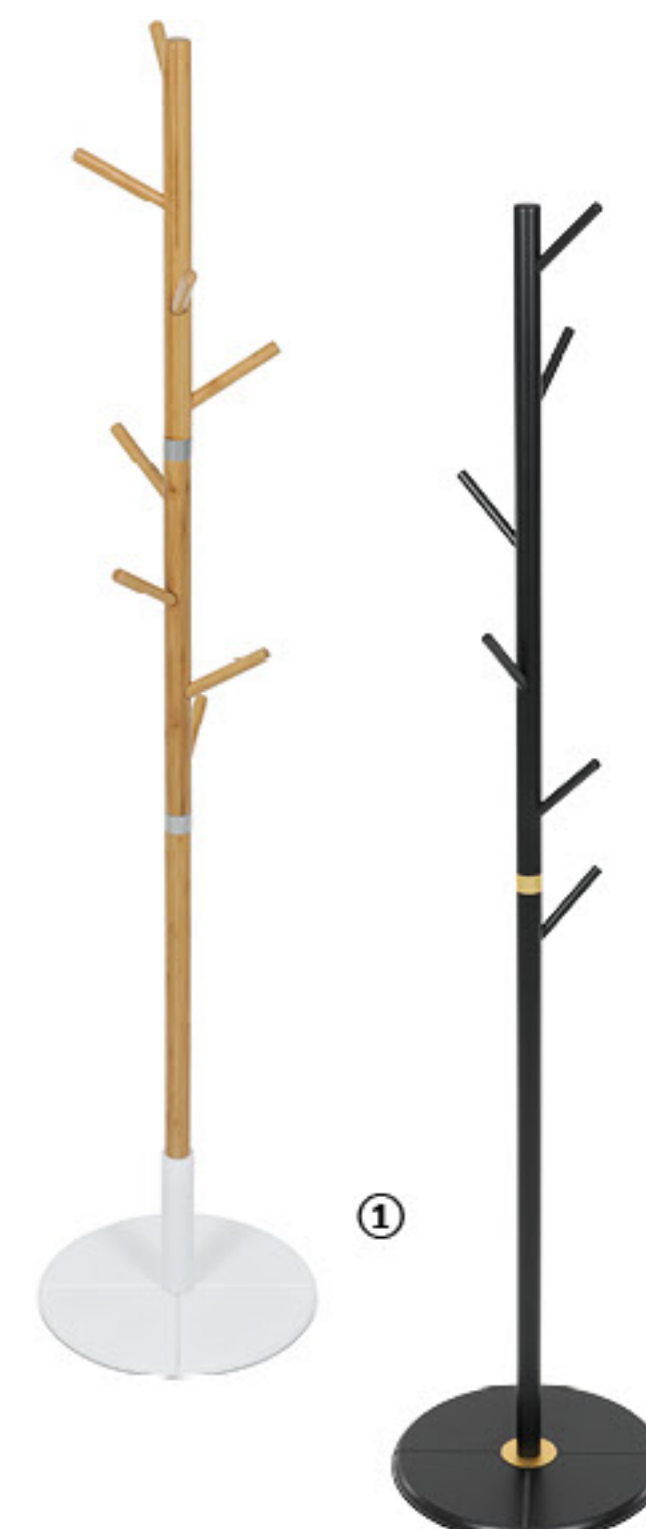

BAMBUS

DR-012-3  
-29% **42,-**  
€ 59,-

DR-012-2

**31,-**  
-31%  
€ 45,-

REGÁLY **DR-012-3 / 2**  
34 x 33 x 110 cm / 78 cm,  
nosnosť 9 a 6 kg  
masív bambus, sivá látka

-20% **36,-**  
€ 45,-

VEŠIAK **DR-N191 NAT**  
60 x 60 x 176 cm, nos. 12 kg  
masív bambus

DR-N131

**20,50**  
-45%  
€ 37,-

DR-N134

-20% **36,-**  
€ 45,-

REGÁLY  
**DR-N131 NAT**  
**DR-N134 NAT**  
42 x 28 x 139 cm  
42 x 18 x 140 cm,  
nosnosť 10 kg  
masív jedľa

NOVINKA

① VEŠIAKY **DR-N1006 BK / WT**  
pr. 39 x 175 cm, nosnosť 5 kg  
masív bambus, čierny a biely mat / prírodný odtieň

-20% **36,-**  
€ 45,-

-26% **40,-**  
€ 54,-

② BOTNÍK  
**DR-N1010 GREY2**  
60 x 29 x 55 cm,  
nos. 80 kg  
sivá látka, masív  
bambus

②

**54,-**  
-21%  
€ 68,-

③ BOTNÍK  
**DR-N1014 GREY2**  
60 x 29 x 51 cm,  
nos. 80 kg  
sivá látka, masív  
bambus

④ BOTNÍK **DR-N1016 GREY2**  
91 x 34 x 51 cm, nos. 80 kg  
sivá látka, masív bambus

**36,-**  
-20%  
€ 45,-

④

-33% **54,-**  
€ 81,-

⑥ VEŠIAK **DR-N1004 WT**  
pr. 40 x 177 cm, nosnosť 10 kg  
masív bambus, MDF, biely mat