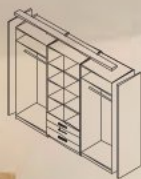

KOMODY

Dekory

ÚCHYT 6595 - 96

SEKTOROVÉ SKRINE

ZITA „38”

Dekor: bardolino, ostatné dekory viď katalóg 2020
Cena so základnou úchytkou a nožičkou, bez doplnkov

Zita „38” TYP 44, 2776x2238x600 **€964**

DODÁVAME
V DEMONTE

výška postele bez čela 470 mm

Posteľ ANKARA 180V-38
1880x2076/2146x468/930
s úložným priestorom
2x rošt piestový výklop
čelo A38-180
1876x830x38

€518

V cene postele sú rošty a čelo

Nočný stolík NE 38
515x468x400