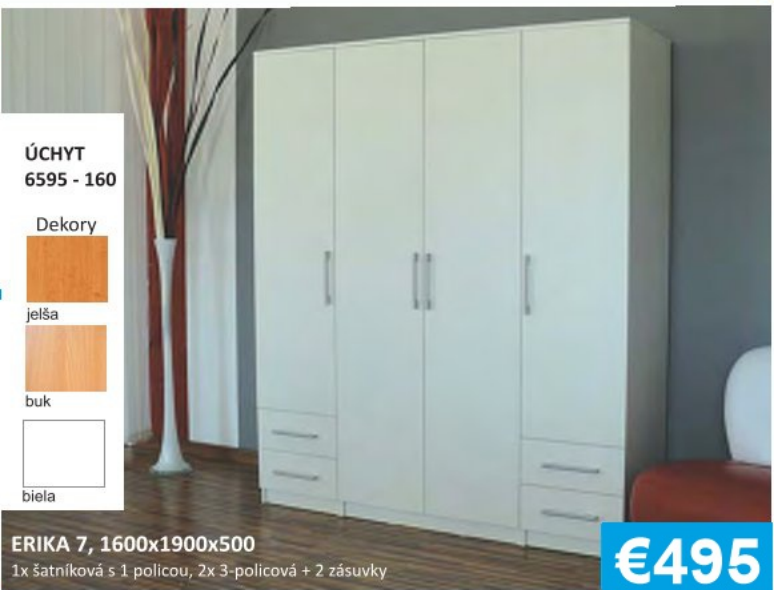

MODERNÉ A PRAKTICKÉ SKRINE

ELIZA 14, 2700x2200x600
 2x šatníková s 1 policou, 1x policová, 3 zs

€729

Dekory:

ÚCHYT
 6595 - 192

študentská skriňa - ERIKA

ÚCHYT
 6595 - 160

Dekory

KOMODY

Dekory

ÚCHYT 6595 - 96

SEKTOROVÉ SKRINE

ZITA „38”

Dekor: bardolino, ostatné dekory viď katalóg 2020
Cena so základnou úchytkou a nožičkou, bez doplnkov

Zita „38” TYP 44, 2776x2238x600 **€964**

DODÁVAME
V DEMONTE

výška postele bez čela 470 mm

Posteľ ANKARA 180V-38
1880x2076/2146x468/930
s úložným priestorom
2x rošt piestový výklop
čelo A38-180
1876x830x38

€518

V cene postele sú rošty a čelo

Nočný stolík NE 38
515x468x400

€153

DODÁVAME V
ZMONTOVANOM
STAVE

€354

Komoda Z4-38
1350x960x400

ELIZA

€518 Eliza 15
1800x2200x600

DODÁVAME
V DEMONTE

Posteľ Zlatica 2
1845x420/820x2045
bez úložného priestoru 2x zvinovací rošt