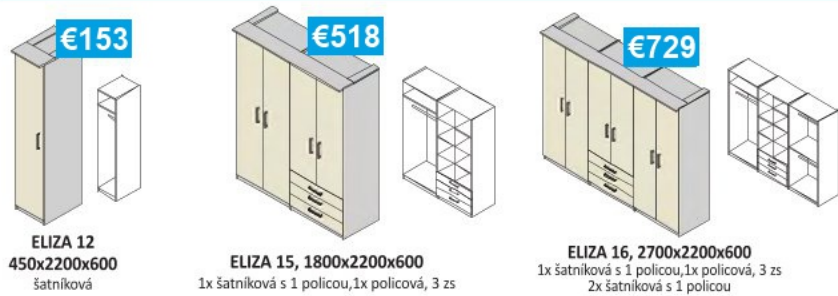

MODERNÉ A PRAKTICKÉ SKRINE

ELIZA 14, 2700x2200x600
 2x šatníková s 1 policou, 1x policová, 3 zs

€729

Dekory:

ÚCHYT
 6595 - 192

študentská skriňa - ERIKA

ÚCHYT
 6595 - 160

Dekory

KOMODY

Dekory

ÚCHYT 6595 - 96

SEKTOROVÉ SKRINE

ZITA „38”

Dekor: bardolino, ostatné dekory viď katalóg 2020
Cena so základnou úchytkou a nožičkou, bez doplnkov

Zita „38” TYP 44, 2776x2238x600 **€964**

DODÁVAME
V DEMONTE

výška postele bez čela 470 mm

Posteľ ANKARA 180V-38
1880x2076/2146x468/930
s úložným priestorom
2x rošt piestový výklop
čelo A38-180
1876x830x38

€518

V cene postele sú rošty a čelo

Nočný stolík NE 38
515x468x400

€153

DODÁVAME V
ZMONTOVANOM
STAVE

€354

Komoda Z4-38
1350x960x400

ELIZA

€518 Eliza 15
1800x2200x600

DODÁVAME
V DEMONTE

Posteľ Zlatica 2
1845x420/820x2045
bez úložného priestoru 2x zvinovací rošt