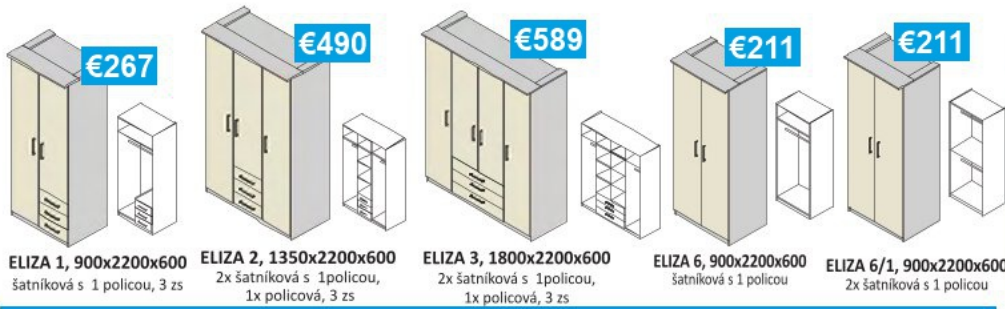

MODERNÉ A PRAKTICKÉ SKRINE

ELIZA 14, 2700x2200x600
 2x šatníková s 1 policou, 1x policová, 3 zs

€729

Dekory:

ÚCHYT
 6595 - 192

študentská skriňa - ERIKA

ÚCHYT
 6595 - 160

Dekory

KOMODY

Dekory

ÚCHYT 6595 - 96

SEKTOROVÉ SKRINE

ZITA „38”

Dekor: bardolino, ostatné dekory viď katalóg 2020
Cena so základnou úchytkou a nožičkou, bez doplnkov

Zita „38” TYP 44, 2776x2238x600 **€964**

DODÁVAME
V DEMONTE

výška postele bez čela 470 mm

Posteľ ANKARA 180V-38
1880x2076/2146x468/930
s úložným priestorom
2x rošt piestový výklop
čelo A38-180
1876x830x38

€518

V cene postele sú rošty a čelo

Nočný stolík NE 38
515x468x400

€153

DODÁVAME V
ZMONTOVANOM
STAVE

€354

Komoda Z4-38
1350x960x400

ELIZA

€518 Eliza 15
1800x2200x600

DODÁVAME
V DEMONTE

Posteľ Zlatica 2
1845x420/820x2045
bez úložného priestoru 2x zvinovací rošt