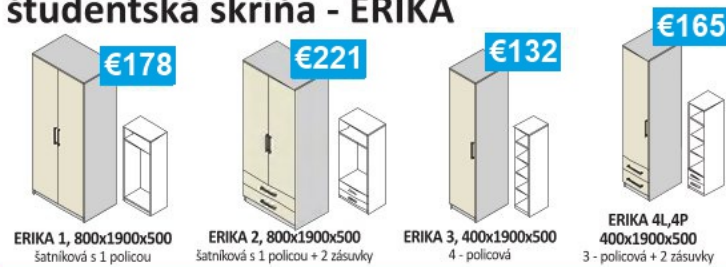

MODERNÉ A PRAKTICKÉ SKRINE

ELIZA 14, 2700x2200x600
 2x šatníková s 1 policou, 1x policová, 3 zs

€729

Dekory:

ÚCHYT
 6595 - 192

študentská skriňa - ERIKA

ÚCHYT
 6595 - 160

Dekory

KOMODY

Dekory

ÚCHYT 6595 - 96

SEKTOROVÉ SKRINE

ZITA „38”

Dekor: bardolino, ostatné dekory viď katalóg 2020
Cena so základnou úchytkou a nožičkou, bez doplnkov

Zita „38” TYP 44, 2776x2238x600 **€964**

DODÁVAME
V DEMONTE

výška postele bez čela 470 mm

Posteľ ANKARA 180V-38
1880x2076/2146x468/930
s úložným priestorom
2x rošt piestový výklop
čelo A38-180
1876x830x38

€518

V cene postele sú rošty a čelo

Nočný stolík NE 38
515x468x400