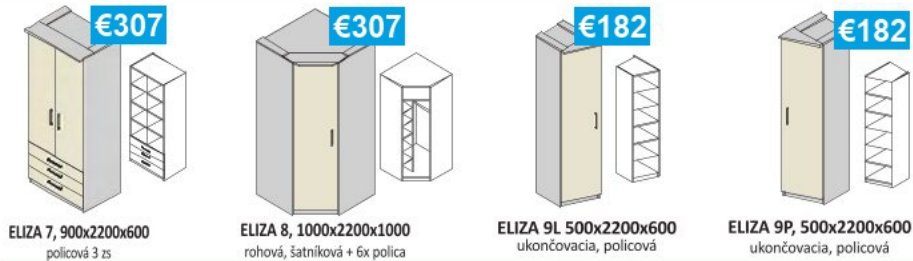

MODERNÉ A PRAKTICKÉ SKRINE

ELIZA 14, 2700x2200x600
 2x šatníková s 1 policou, 1x policová, 3 zs

€729

Dekory:

ÚCHYT
 6595 - 192

študentská skriňa - ERIKA

ÚCHYT
 6595 - 160

Dekory

KOMODY

Dekory

ÚCHYT 6595 - 96

SEKTOROVÉ SKRINE

ZITA „38”

Dekor: bardolino, ostatné dekory viď katalóg 2020
Cena so základnou úchytkou a nožičkou, bez doplnkov

Zita „38” TYP 44, 2776x2238x600 **€964**

DODÁVAME
V DEMONTE

výška postele bez čela 470 mm

Posteľ ANKARA 180V-38
1880x2076/2146x468/930
s úložným priestorom
2x rošt piestový výklop
čelo A38-180
1876x830x38

€518

V cene postele sú rošty a čelo

Nočný stolík NE 38
515x468x400

€153

DODÁVAME V
ZMONTOVANOM
STAVE

€354

Komoda Z4-38
1350x960x400

ELIZA

€518 Eliza 15
1800x2200x600

DODÁVAME
V DEMONTE

Posteľ Zlatica 2
1845x420/820x2045
bez úložného priestoru 2x zvinovací rošt