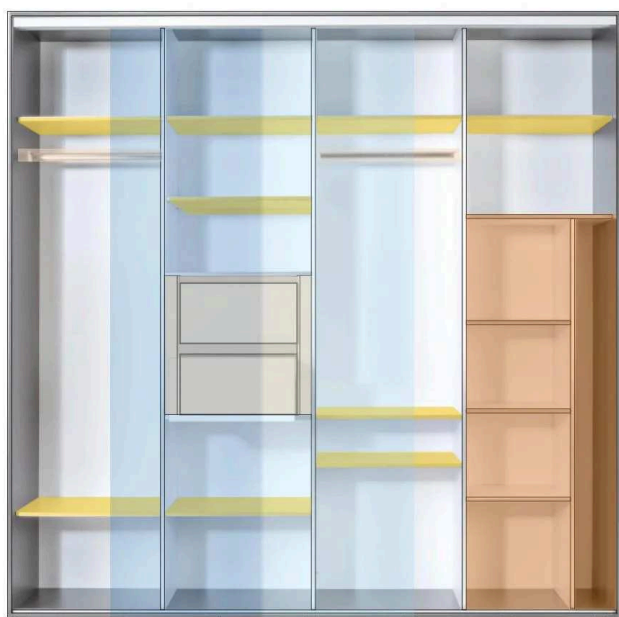

KORPUSY	REA WAVE korpus	I. SKUPINA	II. SKUPINA
	1	75 €	81 €
	2	181 €	200 €
	3	226 €	249 €
	4	271 €	297 €
	5	155 €	174 €
	6	243 €	265 €
	7	291 €	315 €

- ✓ horná a spodná doska hr.25mm
- ✓ 2mm ABS hrany
- ✓ laminovaná DTD (nie papier)
- ✓ zásuvky 2mm ABS hrana
- ✓ dvierka - otváranie PUSH-UP
- ✓ pre otváracie dvierka použité kovanie s integrovaným tlmením
- ✓ až 10 dezénov pre korpusy komôd
- ✓ až 15 dezénov pre čelá zásuviek a dvierka

REA TULSA

Skrine výšky 200 a 240cm

REA TULSA, šatníková skriňa s posuvnými dverami

• **MATERÁL:** laminovaná DTD 16mm v dezénach REA™ STANDARD, REA™ UNI, REA™ PRIMEBOARD, ABS hrany 2mm, posuvné kovanie, hliníkové madlá na celú výšku dverí- obojstranne, vnútorné priečky a vybavenie dodávané v bielom prevedení so striebornou ABS hranou