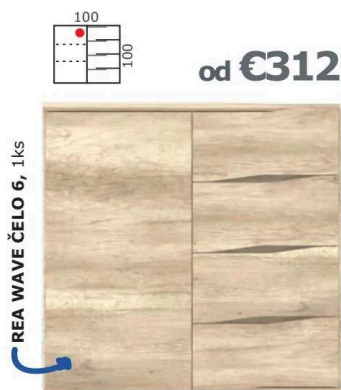

od €211

REA WAVE 5, korpus,
komoda kombinovaná;
rozmer: š100xv100xh45cm
REA WAVE ČELO 1 (široké), 1x
REA WAVE ČELO 5 (2ks), 1x

● **otváracie dvierka** majú dotykový **PUSH UP** systém

od €312

REA WAVE 6, korpus,
komoda kombinovaná;
rozmer: š100xv100xh45cm
REA WAVE ČELO 2 (úzke), 4x
REA WAVE ČELO 6, 1x