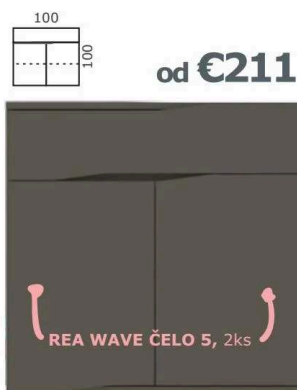

REA™ Úložné riešenia

AVA LUCY
sedačka
katalóg AVA

REA ALBERTA
VICENZA / ČIERNÁ MAT

REA™
Úložné
riešenia

REA ALBERTA

V dezénach
REA™ PRIMEBOARD
a DUB VICENZA

od €211

REA WAVE 5, korpus,
komoda kombinovaná;
rozmer: š100xv100xh45cm
REA WAVE ČELO 1 (široké), 1x
REA WAVE ČELO 5 (2ks), 1x

● **otváracie dvierka** majú dotykový **PUSH UP** systém

od €312

REA WAVE 6, korpus,
komoda kombinovaná;
rozmer: š100xv100xh45cm
REA WAVE ČELO 2 (úzke), 4x
REA WAVE ČELO 6, 1x

od €374

REA WAVE 7, korpus,
komoda kombinovaná;
rozmer: š100xv123,7xh45cm
REA WAVE ČELO 2 (úzke), 5x
REA WAVE ČELO 7, 1x