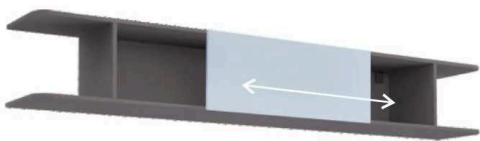

REA TEENY 2, posteľ s rozkladom a úložným priestorom

• ÚLOŽNÝ PRIESTOR: 3ks zásuviek s plnovýsuvom

• ROZMER: (šxdxv) 96 x 205,5 x 74,5cm + výsuvné lôžko (šxdxv) 86 x 199,7 x 50cm

Rozmer lôžka: 90x200cm + **výsuvné lôžko 80x195cm**

Rozmer zásuvky - vnútorný: (šxdxv) 55,9 x 68,4 x 18cm

• VÝŠKA HORNEJ HRANY ROŠTU: horné lôžko - 61,5cm od zeme, výsuvné lôžko - 35cm od zeme.

Cena je vrátane roštu, bez matracov a doplnkov.

Odporúčame matrace z našej ponuky na strane 64-65.

Spodné výsuvné lôžko je možné vysunúť a umiestniť samostatne v priestore.

ĎALŠIE INFORMÁCIE NÁJDETE NA: www.rea-nabytok.sk