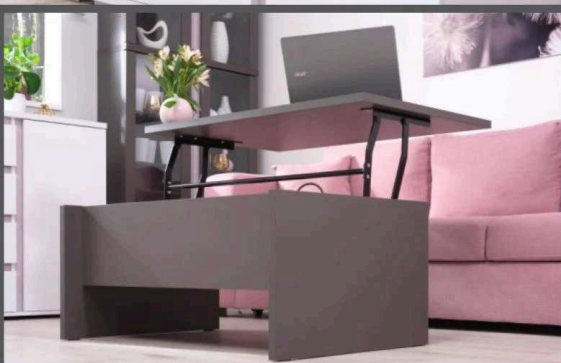

Komody a skrine **REA AMY** dodávame v **jednofarebnom prevedení** v dezénoch **REA™STANDARD**. Pre dosiahnutie **dvojfarebného efektu je potrebné doobjednať lišty** v **REA™UNI**, wenge a navarra dezénoch za symbolické ceny.

REA™ Úložné riešenia

AVA LUCY
sedačka
katalóg AVA