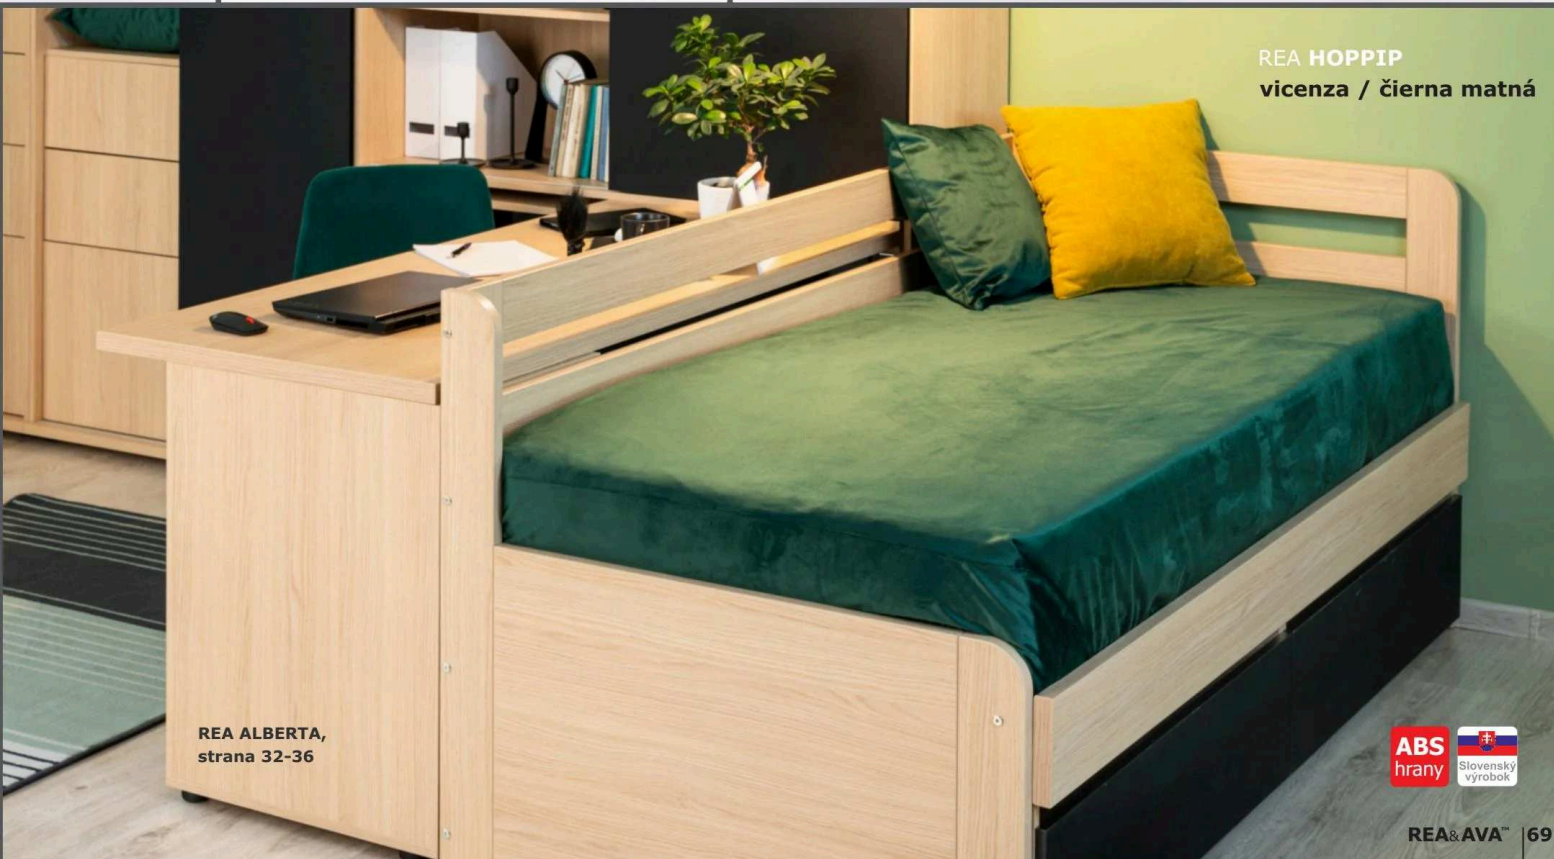

REA CROBAT vicensa / biela

REA CROBAT postel' s výsuvom

Pre zásuvky použitý ložiskový plnovýsuv - vysunie sa plná zásuvka.

REA™ PRIMEBOARD

mat čierna 12000
MC-P

REA HOPPIP

REA HOPPIP
vicenza / čierna matná

REA ALBERTA,
strana 32-36