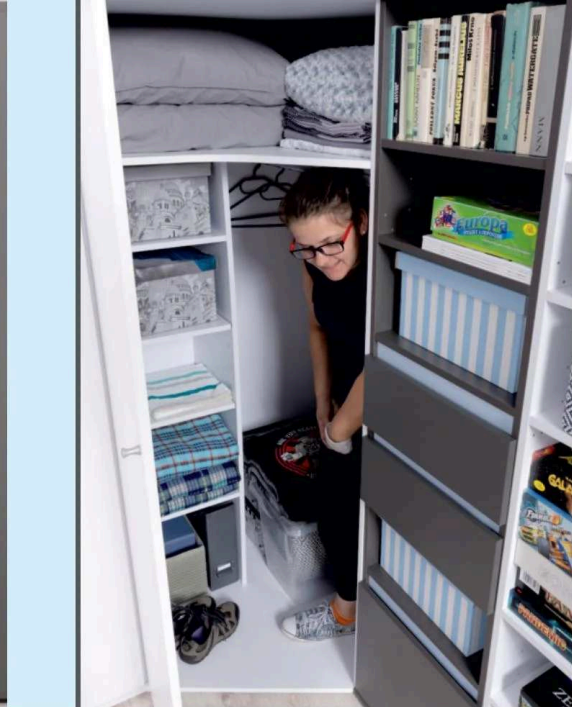

REA AMY sektorový systém
korpusy: graphite, biela
lišty: ice-blue

rohové skrinky
strana 28

Prvky sektorového systému REA AMY sú na strane 24-31, 75, 90