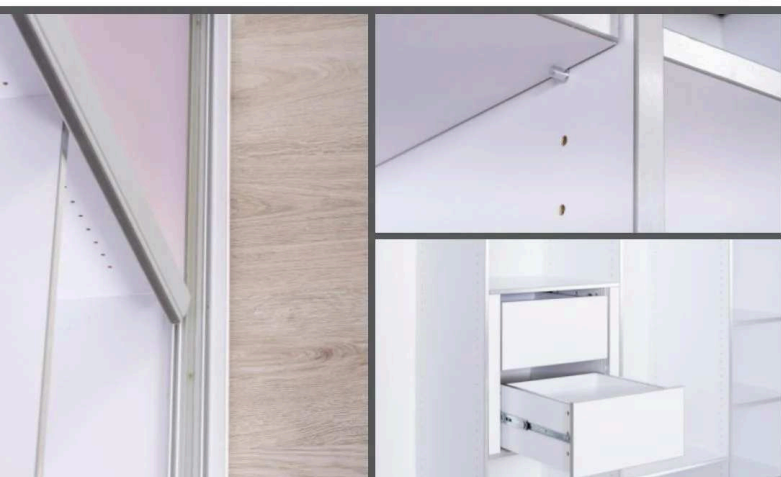

REA TULSA

Skrine výšky 200 a 240cm

REA TULSA, šatníková skriňa s posuvnými dverami

• **MATERÁL:** laminovaná DTD 16mm v dezénach REA™ STANDARD, REA™ UNI, REA™ PRIMEBOARD, ABS hrany 2mm, posuvné kovanie, hliníkové madlá na celú výšku dverí- obojstranne, vnútorné priečky a vybavenie dodávané v bielom prevedení so striebornou ABS hranou

• **ROZMER:** (šxhxv)

120,8 x 60 x 201,4 / 239,4cm

180,2 x 60 x 201,4 / 239,4cm

239,6 x 60 x 201,4 / 239,4cm

vnútorný rozmer medzi priečkami: 57,7cm

PRE KOMPLET SKRIŇU OBJEDNÁVAME OSOBITNE:

▶ **REA TULSA KORPUS**

▶ **REA TULSA DVERE**

▶ **REA TULSA VNÚTORNÉ VYBAVENIE**

▶ **REA TULSA POLICA PEVNÁ 1ks** (balenie 1ks)

▶ **REA TULSA POLICA 1ks** (balenie 1ks)

▶ **REA TULSA POLICA 4ks** (balenie 4ks)

▶ **REA TULSA BOX 1ks** (balenie 1ks)

▶ **REA TULSA MODUL 1ks** (balenie 1ks)

▶ **REA TULSA TYČ 1ks** (balenie 1ks)

REA TULSA 180/200, kombinovaná skriňa, 3-dverová