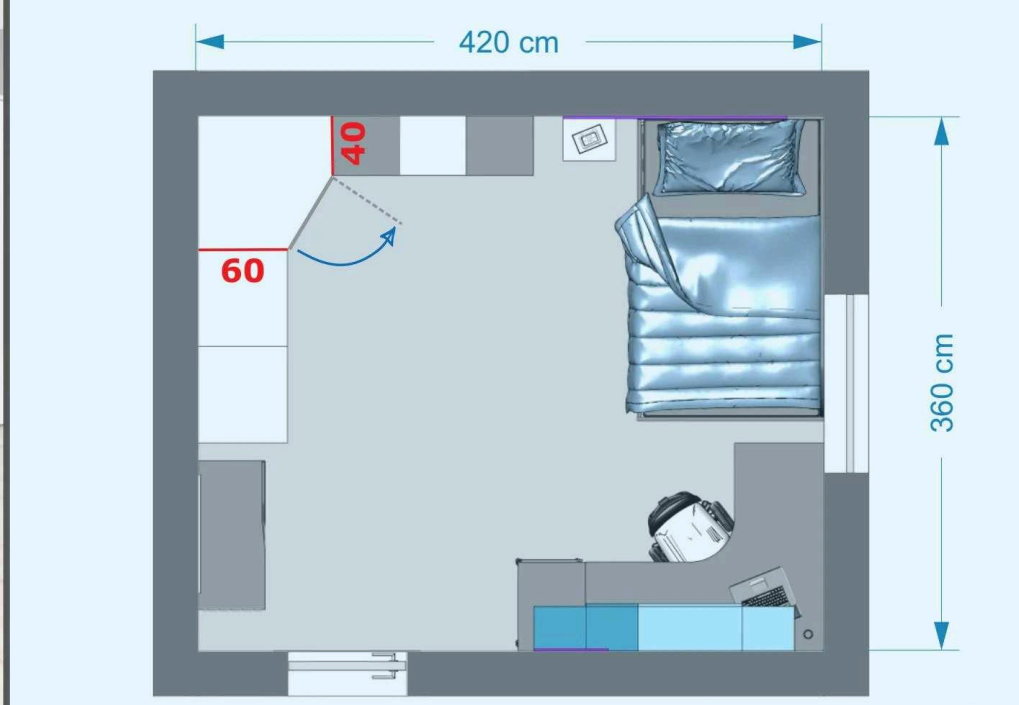

REA REBECCA, sektorový systém
skrinky, pozri str.17-21

REA PLAY, kancelária
pozri str. 88-89

ABS
hrany

Slovenský výrobok

Izby & pracovne

Teraz si farbu korpusov a dvierok zvolíš sám podľa svojich predstáv.