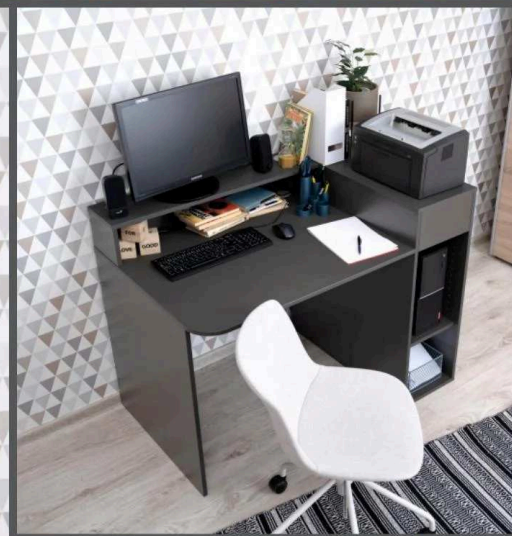

REA&AVA™ 75