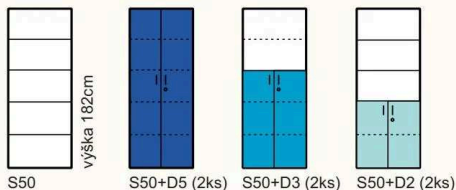

PRVKY SYSTÉMU		dub bardolino, buk, dub canyon	biela, navarra, orech, vicenza wenge, graphite, lancelot
Korpus bez dvierok	REA OFFICE 20	€ 39	€ 47
	REA OFFICE S20	€ 52	€ 61
	REA OFFICE 30	€ 52	€ 61
	REA OFFICE S30	€ 70	€ 79
	REA OFFICE 50	€ 81	€ 91
	REA OFFICE S50	€ 108	€ 118
	REA OFFICE R20	€ 35	€ 38
	REA OFFICE R30	€ 47	€ 51
	REA OFFICE SHK korpus	€ 200	€ 217
Stôl, kontajner	REA OFFICE 60 pi/za	€ 93	€ 107
	REA OFFICE 61 kontajner	€ 138	€ 145
	REA OFFICE 67 pi/za	€ 81	€ 93
Dvierka so zámkom	REA OFFICE D2 (1ks)	€ 24	€ 25
	REA OFFICE D2 (2ks)	€ 42	€ 47
	REA OFFICE D3 (1ks)	€ 27	€ 30
	REA OFFICE D3 (2ks)	€ 52	€ 57
	REA OFFICE D5 (1ks)	€ 39	€ 42
	REA OFFICE D5 (2ks)	€ 74	€ 78
Dvierka bez zámku	REA OFFICE D2-BZ (1ks)	€ 22	€ 22
	REA OFFICE D3-BZ (1ks)	€ 26	€ 26
	REA OFFICE D5-BZ (1ks)	€ 38	€ 39

Graphite -G	Dub Bardolino -D	Wenge -W	Biela -B	Dub Canyon -DC	dub Vicenza -DV	Navarra -N	Orech Rockpile -OR	Lancelot -L	Buk -BK

Kódy dekorov podľa dezénov REA™ STANDARD

720 x 1820 x 350
SKRINKY ŠIROKÉ 720mm