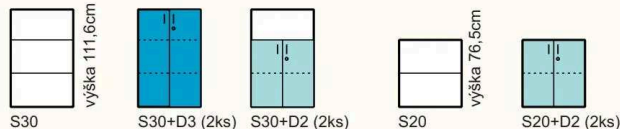

720 x 1116 x 350
720 x 765 x 350