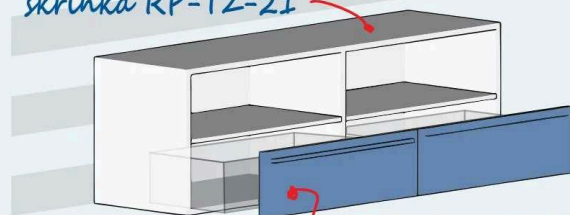

dvierka polovičné RP-DZ 2ks

Prvky je možné použiť aj do systému REA PLAY™ ▶ KANCELÁRIA

vzorkovník pre **REA STANDARD™**

DTD-L drevozdezn

dub vicenza 3157 -DV	Lancelot 20027 -L	Graphite 12257 -G	Dub Bardolino 3181 -D	Wenge 3080 -W	Biela 1027 -B	Dub Canyon 3230 -DC	Buk 5113 -BK	Navarra 4524 -N	Orech Rockpile 3245 -OR

REA™ UNI

DTD-L unicolor dezén

graphite G	biela B	zelené ZE	cappuccino CAP
rose R	plum P	ice blue IB	pow blue PB