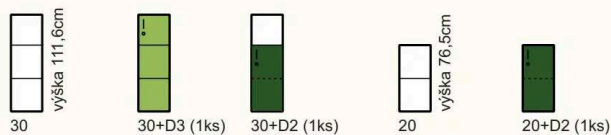

Kódy dekorov podľa dezénov REA™ STANDARD

720 x 1820 x 350  
SKRINKY ŠIROKÉ 720mm

720 x 1116 x 350  
720 x 765 x 350

368 x 1820 x 350  
SKRINKY ÚZKE 368mm

368 x 1116 x 350  
368 x 765 x 350

dvierka pre skrinky široké 720mm DVIERKA  
dvierka pre skrinky úzke 368mm  
dvierka bez zámku  
720 x 1820 x 600 ŠATNÍKOVÁ SKRIŇA BEZ DVIEROK-korpus  
420 x 624 x 520 KONTAJNER