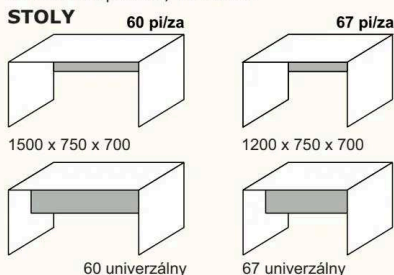

univerzálne písacie / zasadacie