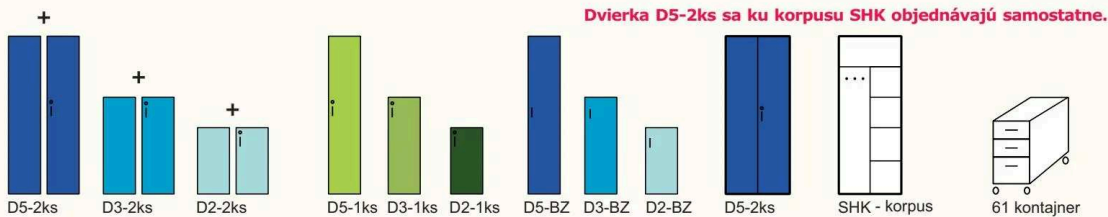

Kódy dekorov podľa dezénov REA™ STANDARD

720 x 1820 x 350  
SKRINKY ŠIROKÉ 720mm

720 x 1116 x 350  
720 x 765 x 350

368 x 1820 x 350  
SKRINKY ÚZKE 368mm

368 x 1116 x 350  
368 x 765 x 350

dvierka pre skrinky široké 720mm DVIERKA  
dvierka pre skrinky úzke 368mm  
dvierka bez zámku  
720 x 1820 x 600 ŠATNÍKOVÁ SKRIŇA BEZ DVIEROK-korpus  
420 x 624 x 520 KONTAJNER