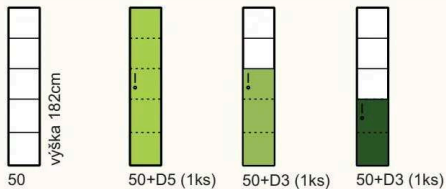

368 x 1820 x 350
SKRINKY ÚZKE 368mm