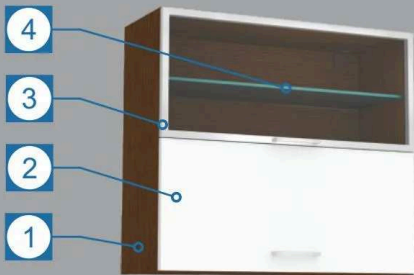

SUPERMATNÝ

lesk biela 11027
X=LB-P

VYSOKÝ LESK

lesk cappuccino 12168
X=LCAP-P

VYSOKÝ LESK

REA™ UNI

Ako objednať vyobrazenú HORNÚ skrinku:

- 1- Korpus - farba/dezén WENGE,
- 2- spodné dvierka - BIELE PLNÉ,
- 3- horné dvierka - SKLENENÉ, v hliníkovom ráme,
- 4- POTREBNÉ doobjednať sklenenú poličku