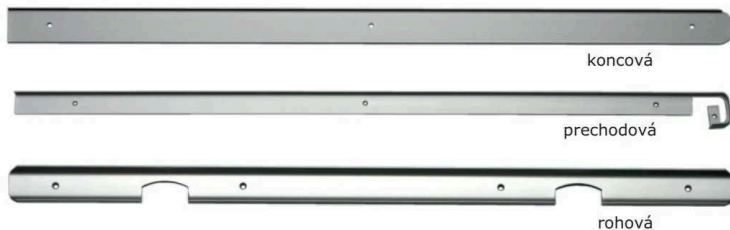

granitové drezy

Pracovné dosky a zásteny REA™ ALFA

PD-28-STRIEB Pracovná doska strieborná, hr.28mm, **€51/bm**

PD-38-LANC Pracovná doska lancelot, hr.38mm, **€56/bm**

PD-38-TIVO Pracovná doska tivoli, hr.38mm, **€56/bm**

PD-38-STRIEB Pracovná doska strieborná, hr.38mm, **€56/bm**

PD-38-CAR Pracovná doska carrara, hr. 38mm, **€56/bm**

ZAS-STRIEB-410 Zástena strieborná, hr.12mm, dodávané v dĺžkach 2,03 a 4,08m, **€80/bm**

ZAS-LANC-410 Zástena lancelot, hr.12mm, dodávané v dĺžkach 2,03 a 4,08m, **€80/bm**

ZAS-TIVO-410 Zástena tivoli, hr.12mm, dodávané v dĺžkach 2,03 a 4,08m, **€80/bm**

ZAS-CAR-410 Zástena carrara, hr.12mm, dodávané v dĺžkach 2,03 a 4,08m, **€80/bm**

- Šírka pracovných dosiek je 60cm,
- Maximálna dĺžka pracovných dosiek je 3m,
- Objednávať je možné od dĺžky 30cm po 3m odstupňované po 10cm,
- Styk pracovnej dosky a zásteny doporučujeme tesniť priehľadným tmelom, (nedoporučujeme styk riešiť tesniacimi lištami)
- Zásteny dodávame v rozmeroch 60x203cm, 60x408cm,
- Max.dĺžka DTD soklovej lišty REA ALFA **SOK-10-X** je 2,7m
- Max.dĺžka AL/NE soklovej lišty REA ALFA **SOK-10-AL/NE** je 4,0m

Lišty k pracovným doskám REA™ ALFA

PDS-28-KONCOVA, koncová AL lišta k PD 28 mm, L/P: **€5,0**

PDS-28-PRECHOD, prechodová AL lišta k PD 28 mm: **€5,0**

PDS-28-ROH, rohová AL lišta k PD 28 mm: **€8,0**

PDS-38-KONCOVA, koncová AL lišta k PD 38 mm, L/P: **€6,0**

PDS-38-PRECHOD, prechodová AL lišta k PD 38 mm: **€6,0**

PDS-38-ROH, rohová AL lišta k PD 38 mm: **€9,0**

koncová

prechodová

rohová

Kuchynské drezy