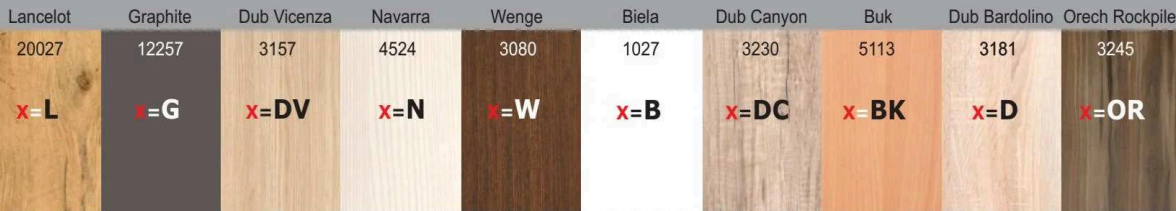

€554 - úchytka TYP 2-128

€587 - úchytka TYP 2-192

€590 - úchytka TYP 3-192

ABS hrany Slovenský výrobok

REATM ALFA
kuchynský systém

REA™ STANDARD

REA™ PRIMEBOARD

mat čierna 12000
X=MC-P