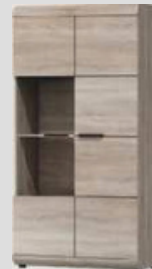

Vitrína nízka 80

232 €

80 x 158 x 37