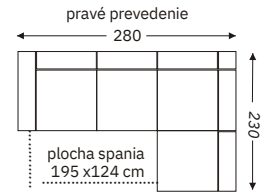

Rozkladacia s úložným priestorom
foto: pravé prevedenie

1471 € GALICIO

š/v/h: 280 x 86-100 x 230 cm

spanie: 195 x 124 cm

Výber látok: Boss, Soro, Fashion, Avra, Inari, Primo, Sally

VZORKOVNÍK AVRA pre: Galicio, Coast, Colin, Flint