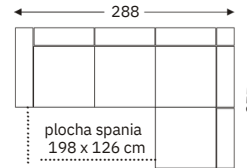

VZORKOVNÍK AVRA pre: Colin, Galicio, Coast, Flint