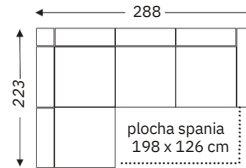

pravé prevedenie