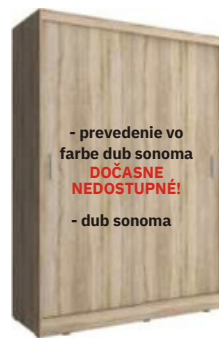

sivá/lamela artisan
NINA 2D bez zrkadla

š/v/h: 105 x 200 x 51

NINA 2D so zrkadlom

sivá/lamela artisan

386 €

- 2x zasúvacie dvere
- dub sonoma (**teraz nedostupné**)
- biela
- grafit

- prevedenie vo
farbe dub sonoma
**DOČASNE
NEDOSTUPNÉ!**
- dub sonoma