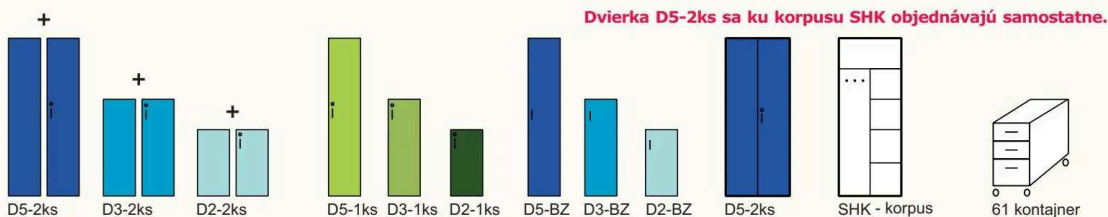

Kódy dekorov podľa dezénov REA™ STANDARD

720 x 1820 x 350  
**SKRINKY ŠIROKÉ 720mm**

368 x 1820 x 350  
**SKRINKY ÚZKE 368mm**

dvierka pre skrinky široké 720mm  
**DVIERKA**

dvierka pre skrinky úzke 368mm