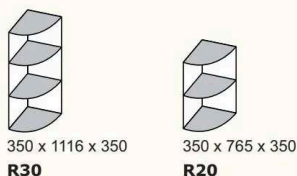

dvierka bez zámkov

720 x 1820 x 600  
**ŠATNÍKOVÁ SKRÍŇA BEZ DVIEROK-korpus**

420 x 624 x 520  
**KONTAJNER**

univerzálne písacie / zasadacie

84

**SKRINKY UKONČOVACIE**