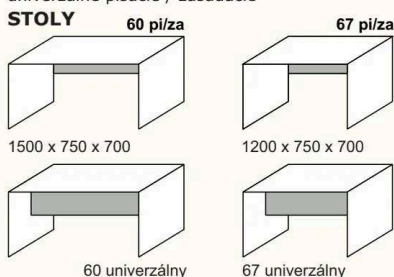

dvierka bez zámkov

720 x 1820 x 600  
**ŠATNÍKOVÁ SKRÍŇA BEZ DVIEROK-korpus**

420 x 624 x 520  
**KONTAJNER**

univerzálne písacie / zasadacie

84

**SKRINKY UKONČOVACIE**