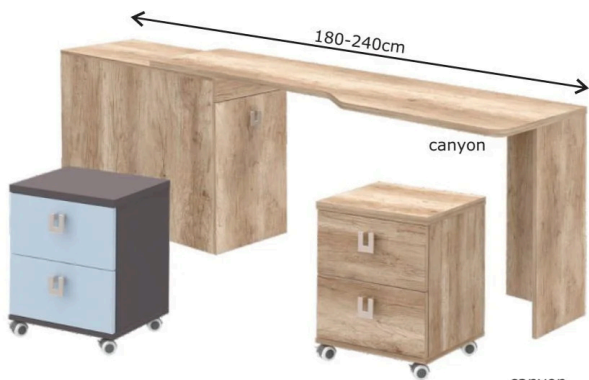

REA TEENY 6, kontajner malý, mobilný

- ROZMERY: (šxvxh) 40,4 x 51 x 34cm

€139

canyon

REA TEENY

Systém pre juniorov a mladých

Študentská izba **REA TEENY**:

1. MATERIÁL: laminovaná DTD 25 mm a 16mm, ABS hrany 2mm a 0,5mm, AL lišta, plnovýsuvy
   - PREVEDENIE: dezény REA™ STANDARD
2. Dodávané v demonte.

Všetky prvky dodávame v jednofarebnom prevedení.

Pre farebnú kombináciu je potrebné čelá doobjednať samostatne v dezénach REA™UNI.

Ceny sú uvedené za jednofarebné prevedenie.

- zaoblené rohy
- zapustenie zásuviek postele => nevytrčajú úchytky
- montáž úchytky smerom nahor => poslúži ako vešiak
- ergonomicky rozšírená pracovná plocha stolovej dosky
- mobilita stolovej dosky => viac pracovnej plochy
- 2mm ABS hrany
- kvalitné nerezové úchytky
- hliníkové vodiace lišty pre posuvné dverka police
- rektifikovateľné nožičky - klzáky na skriňu

REA TEENY 1, skriňa dvojdvierová, 3 zásuvky

ČLENENIE: pozri perokresbu, skriňa sa vyrába so zásuvkami len vpravo

ROZMER: (šxvxh) 80 x 190 x 60cm

€431