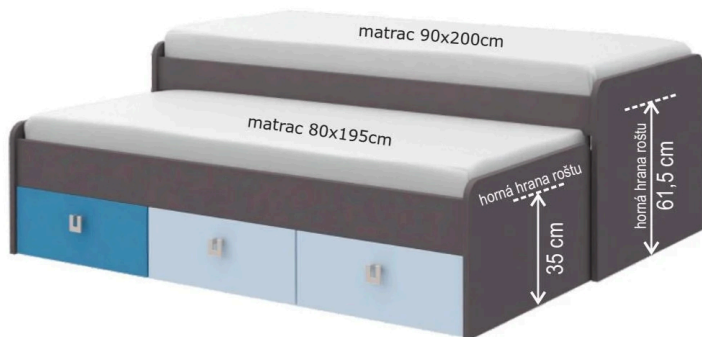

REA TEENY 6, kontajner malý, mobilný

- ROZMERY: (šxvxh) 40,4 x 51 x 34cm

€139

canyon

REA TEENY

Systém pre juniorov a mladých

Študentská izba **REA TEENY**:

1. MATERIÁL: laminovaná DTD 25 mm a 16mm, ABS hrany 2mm a 0,5mm, AL lišta, plnovýsuvy
   - PREVEDENIE: dezény REA™ STANDARD
2. Dodávané v demonte.

Všetky prvky dodávame v jednofarebnom prevedení.

Pre farebnú kombináciu je potrebné čelá doobjednať samostatne v dezénach REA™UNI.

Ceny sú uvedené za jednofarebné prevedenie.

- zaoblené rohy
- zapustenie zásuviek postele => nevytrčajú úchytky
- montáž úchytky smerom nahor => poslúži ako vešiak
- ergonomicky rozšírená pracovná plocha stolovej dosky
- mobilita stolovej dosky => viac pracovnej plochy
- 2mm ABS hrany
- kvalitné nerezové úchytky
- hliníkové vodiace lišty pre posuvné dverka police
- rektifikovateľné nožičky - klzáky na skriňu

REA TEENY 1, skriňa dvojdvierová, 3 zásuvky

ČLENENIE: pozri perokresbu, skriňa sa vyrába so zásuvkami len vpravo

ROZMER: (šxvxh) 80 x 190 x 60cm

€431