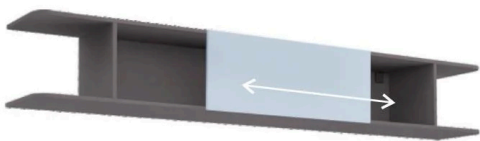

canyon

**REA TEENY 3**, závesná polica s úložným priestorom, posuvným čelom a zaobleným rohom, AL vodiaca lišta

- ROZMER: (šxvxh) 205,5 x 30 x 30cm

€114

**REA TEENY 2**, posteľ s rozkladom a úložným priestorom

- ÚLOŽNÝ PRIESTOR: 3ks zásuviek s plnovýsuvom
- ROZMER: (šxdxv) 96 x 205,5 x 74,5cm + výsuvné lôžko (šxdxv) 86 x 199,7 x 50cm  
Rozmer lôžka: 90x200cm + **výsuvné lôžko 80x195cm**  
Rozmer zásuvky - vnútorný: (šxdxv) 55,9 x 68,4 x 18cm
- VÝŠKA HORNEJ HRANY ROŠTU: horné lôžko - 61,5cm od zeme, výsuvné lôžko - 35cm od zeme.