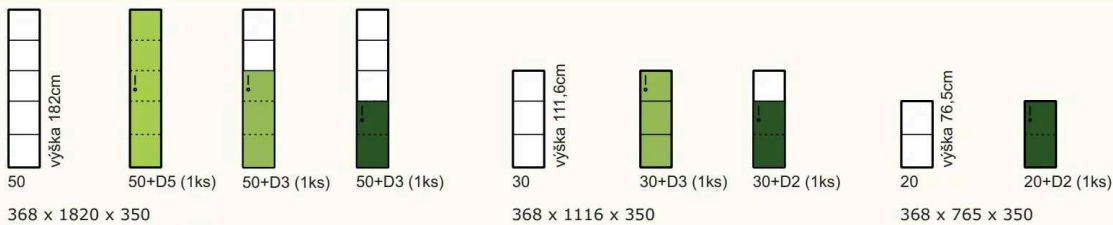

720 x 1820 x 350
SKRINKY ŠIROKÉ 720mm

368 x 1820 x 350
SKRINKY ÚZKE 368mm