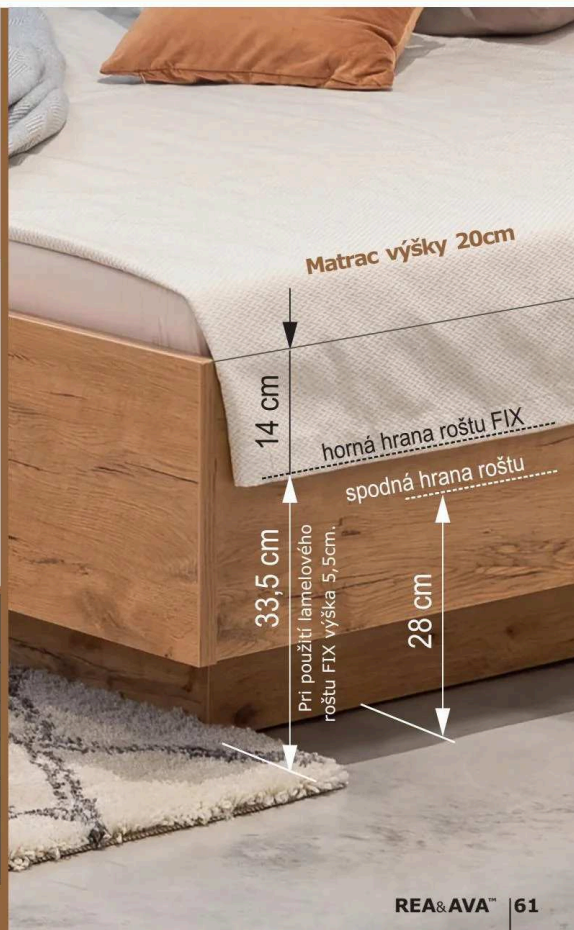

- Rozmer: š125/145/165/185cm (+0,4cm) x v47,5cm x h207,5cm
- Rozmer lôžka: 120/140/160/180 x 200cm
- cena je bez roštov, matracov a doplnkov.

Veríme, že posteľ REA™ INNA si obľúbite.
Prajeme vám pokojný, ničím nerušený spánok.

ZÁHLAVIE:
RAM, set panelov 18ks
Riviera 34

€160

čelo z panelov RAM

REA INNA KORPUS, posteľ 180x200cm
lancelot, €402

REA BLOCK,
lancelot

NOVINKA

REA INNA

REA INNA, posteľ

- 1-lôžko a 2-lôžko s úložným priestorom
  - skladá sa z 2 častí – KORPUS a ČELO
  - vonkajší korpus LDTD 25mm a 16mm, ABS hrany 2mm
  - úložný priestor s hĺbkou 28cm
  - výška od zeme po spodnú hranu roštu je 28cm
  - **cena je bez roštov, matracov a doplnkov.**
  - **Odporúčame rošty a matrace z našej ponuky na strane 64 - 65**
2. Dodávané v demonte.

OBJEDNÁVAME OSOBITNE: korpus + čelo **alebo** čalúnené záhlavie

REA INNA KORPUS 120 (140, 160, 180) – konštrukcia 1 a 2-lôžka postele
prevedenie REA™ STANDARD dezény
Rozmer korpusu š125/145/165/185 (+0,4cm) x v47,5cm x h207,5cm
Rozmer lôžka: 120/140/160/180 x 200cm

REA INNA ČELO 120 (140, 160, 180) – čelo 1 a 2-lôžka
prevedenie REA™ STANDARD dezény
použitá DTDL hr. 25mm, ABS hrany 2mm
Rozmer čela š125/145/165/185 (+0,4cm) x v50cm

ČALÚNENÉ ZÁHLAVIE

možnosť vyskladať si čalúnené záhlavie z panelov
BEE, RAM, JIB a PIP

REA INNA posteľ	KORPUS I.SKUPINA	KORPUS II.SKUPINA	ČELO I.SKUPINA	ČELO II.SKUPINA
120 x 200	322€	338€	76€	78€
140 x 200	340€	359€	81€	84€
160 x 200	361€	381€	97€	100€
180 x 200	381€	402€	103€	106€

I.SKUPINA - buk, dub bardolino, dub canyon

II.SKUPINA - wenge, biela, navarra, orech rockpile, graphite, lancelot, vicenza