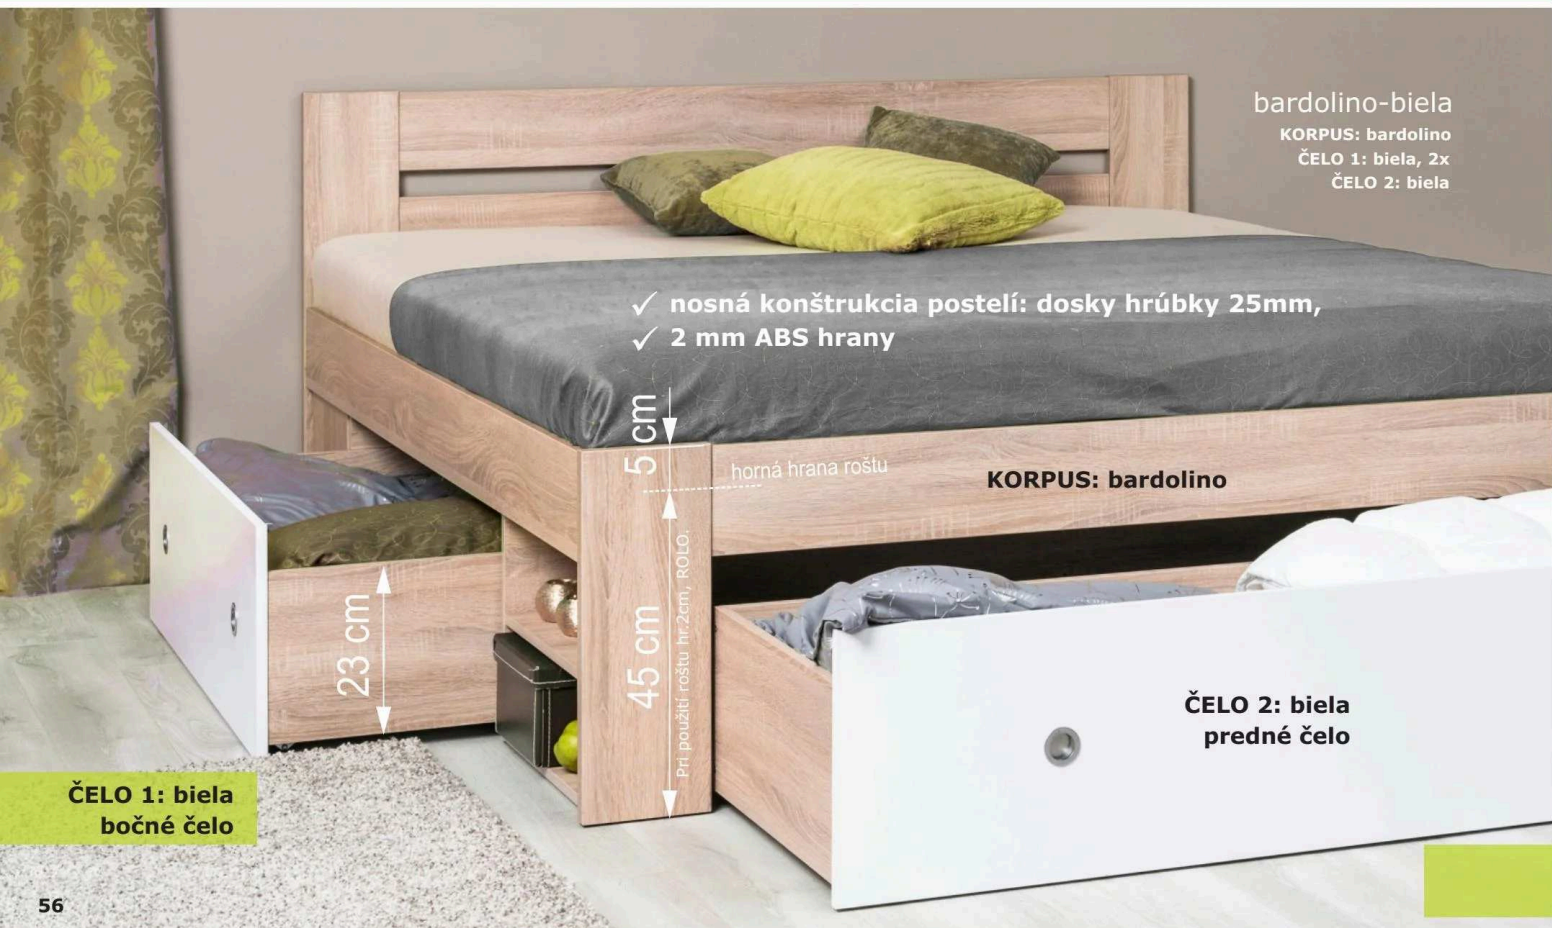

REA LARISA UP ČELO 2 – čelo prednej zásuvky – balenie 1kus, rozmery pre všetky šírky posteľe

prevedenie **REA™ STANDARD** dezény a **REA™ UNI** farby výplňových dezénov

REA LARISA UP 90 (120,140,160,180) KORPUS – konštrukcia 1 a 2-lôžka posteľe vrátane konštrukcie zásuviek úložného priestoru, bez čiel zásuviek

prevedenie **REA™ STANDARD** dezény
Rozmer korpusu: 95/120/145/165/185cm x v89/50cm x h205cm
Rozmer lôžka: 90/120/140/160/180 x 200cm

REA LARISA UP, postel'

- 1-lôžko a 2-lôžko s úložným priestorom
- skladá sa z 3 častí – KORPUS, ČELO 1 A ČELO 2 zásuviek
- korpus LDTD 25mm a 16mm, ABS hrany 2mm a 0,5mm
- úložný priestor – 3 x zásuvka na kolieskach pre šírky posteľe od 140cm, 2 x zásuvka pre šírky posteľe 90cm a 120cm
- nočný stolík – 2 x nočný stolík na kolieskach pre šírky posteľe od 140cm, 1 x nočný stolík pre šírky posteľe 90cm a 120cm
- UNIVERZÁLNE ľavé/pravé prevedenie
- výška od zeme po spodnú hranu roštu je 43cm.
- **cena je bez roštov, matracov a doplnkov.**

Odporúčame rošty a matrace z našej ponuky na strane 64 - 65

-L Lancelot 20027	-G Graphite 12257	-D Dub Bardolino 3181	-W Wenge 3080	-B Biela 1027	-DC Dub Canyon 3230	-BK Buk 5113	-N Navarra 4524	-OR Orech Rockpile 3245	-DV Dub Vicenza 3157	G graphite rose R	B biele plum P	ZE zelené ice blue IB	CAP cappuccino pow blue PB

REA™ STANDARD dezény pre korpusy a čelá

REA™ UNI dezény pre čelá

REA LARISA UP