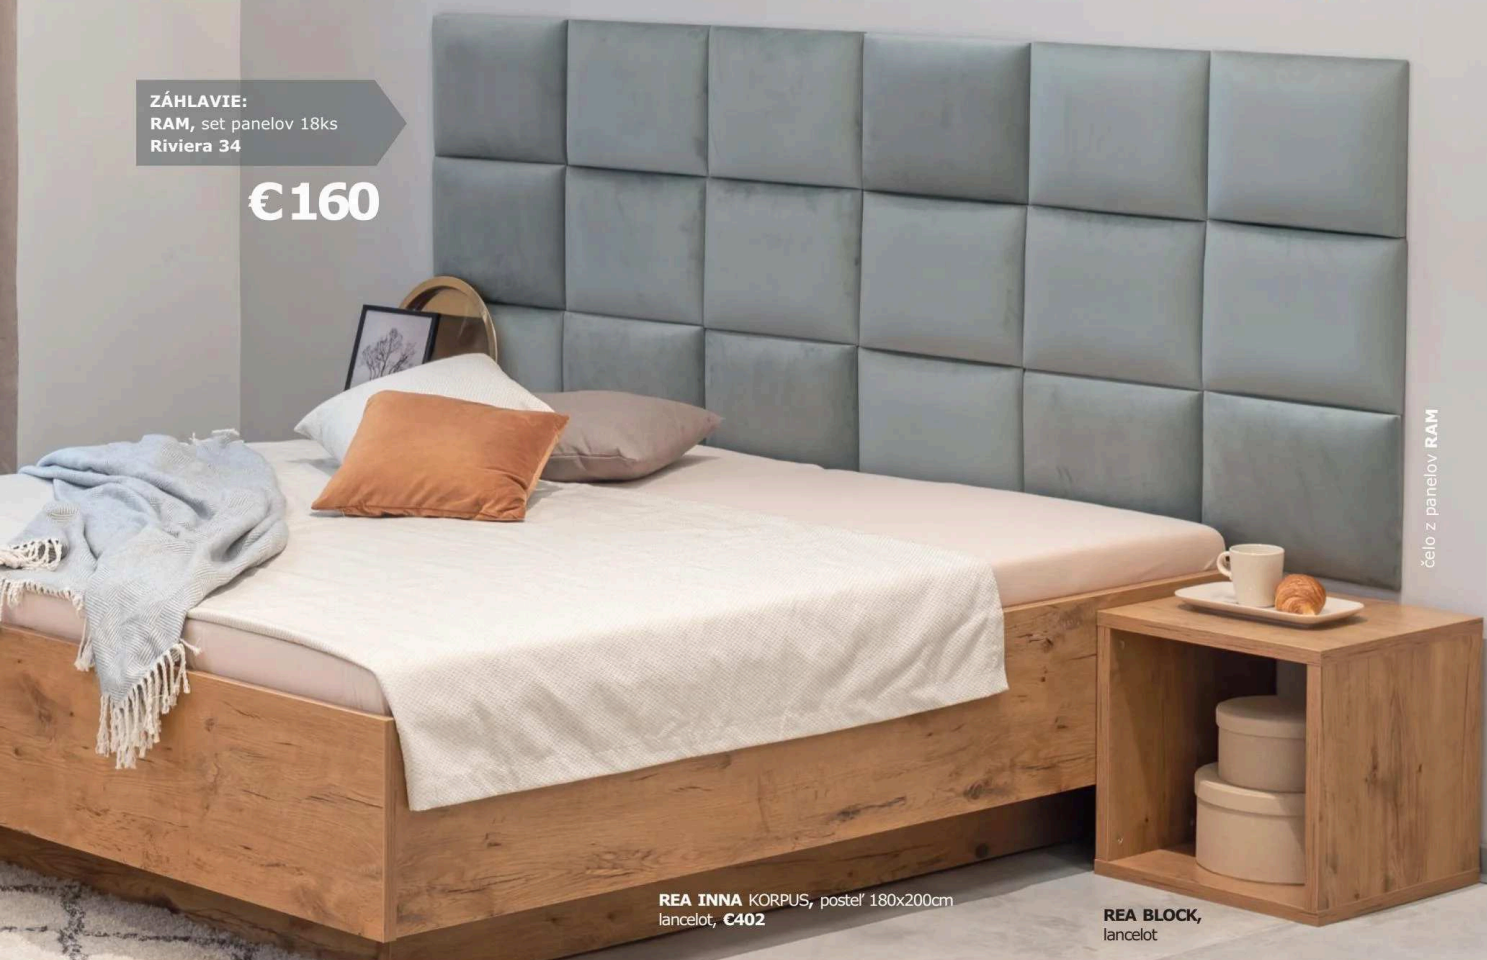

- Rozmer: š125/145/165/185cm (+0,4cm) x v47,5cm x h207,5cm
- Rozmer lôžka: 120/140/160/180 x 200cm
- cena je bez roštov, matracov a doplnkov.

Veríme, že posteľ REA™ INNA si obľúbite.
Prajeme vám pokojný, ničím nerušený spánok.

ZÁHLAVIE:
RAM, set panelov 18ks
Riviera 34

€160

čelo z panelov RAM

REA INNA KORPUS, posteľ 180x200cm
lancelot, €402

REA BLOCK,
lancelot

NOVINKA

REA INNA

REA INNA, posteľ

- 1-lôžko a 2-lôžko s úložným priestorom
  - skladá sa z 2 častí – KORPUS a ČELO
  - vonkajší korpus LDTD 25mm a 16mm, ABS hrany 2mm
  - úložný priestor s hĺbkou 28cm
  - výška od zeme po spodnú hranu roštu je 28cm
  - **cena je bez roštov, matracov a doplnkov.**
  - **Odporúčame rošty a matrace z našej ponuky na strane 64 - 65**
2. Dodávané v demonte.

OBJEDNÁVAME OSOBITNE: korpus + čelo **alebo** čalúnené záhlavie

REA INNA KORPUS 120 (140, 160, 180) – konštrukcia 1 a 2-lôžka postele
prevedenie REA™ STANDARD dezény
Rozmer korpusu š125/145/165/185 (+0,4cm) x v47,5cm x h207,5cm
Rozmer lôžka: 120/140/160/180 x 200cm

REA INNA ČELO 120 (140, 160, 180) – čelo 1 a 2-lôžka
prevedenie REA™ STANDARD dezény
použitá DTDL hr. 25mm, ABS hrany 2mm
Rozmer čela š125/145/165/185 (+0,4cm) x v50cm

ČALÚNENÉ ZÁHLAVIE

možnosť vyskladať si čalúnené záhlavie z panelov
BEE, RAM, JIB a PIP

REA INNA posteľ	KORPUS I.SKUPINA	KORPUS II.SKUPINA	ČELO I.SKUPINA	ČELO II.SKUPINA
120 x 200	322€	338€	76€	78€
140 x 200	340€	359€	81€	84€
160 x 200	361€	381€	97€	100€
180 x 200	381€	402€	103€	106€

I.SKUPINA - buk, dub bardolino, dub canyon

II.SKUPINA - wenge, biela, navarra, orech rockpile, graphite, lancelot, vicenza