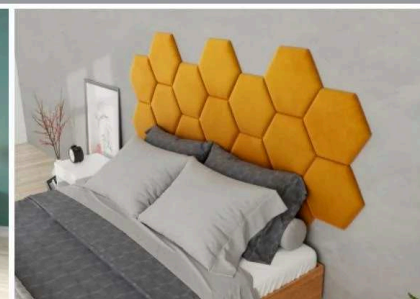

BEE, panel. Rozmer šxvxh 36x41x5 cm.

€11 /1ks
€176 / set 17ks

RAM, panel. Rozmer šxvxh 40x30x5 cm.

€10 /1ks
€160 / set 18ks

JIB, panel. Rozmer šxvxh 30x30x5 cm.

€8 /1ks

€26 /1ks

PIP, panel. Rozmer šxvxh 30x130x5 cm.