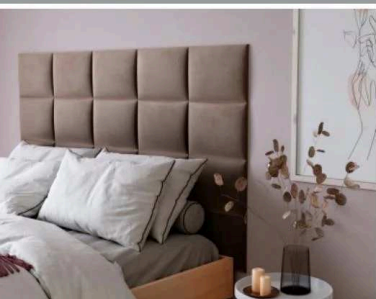

BEE, panel. Rozmer šxvxh 36x41x5 cm.

€11 /1ks
€176 / set 17ks

RAM, panel. Rozmer šxvxh 40x30x5 cm.

€10 /1ks
€160 / set 18ks

JIB, panel. Rozmer šxvxh 30x30x5 cm.

€8 /1ks

€26 /1ks

PIP, panel. Rozmer šxvxh 30x130x5 cm.