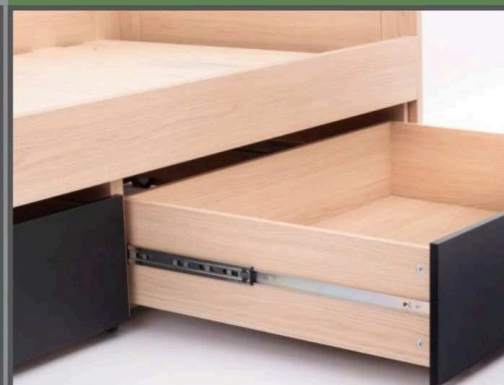

€34 REA™PRIMEBOARD

Postele plné funkcií.

- ▶ rozklad
- ▶ úložný priestor zásuvky
- ▶ úložný priestor pre matrac

Pekné aj zozadu.

REA CROBAT

Úložný priestor pre matrac.

Kvalitné, praktické a aj pekné zo všetkých strán...