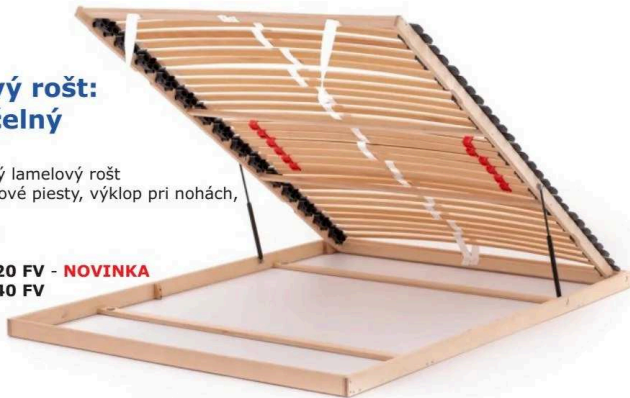

SPRING 80 BV

pružinový

Ďalšie informácie k vlastnostiam matracov a roštov nájdete na stránke www.rea-nabytok.sk

FIT lamelový rošt: - piestový bočný

FIT 80 BV, FIT 90 BV

- MATERIÁL: drevený lamelový rošt
- VLASTNOSTI: plynové piesty, bočný výklop, bez polohovania
- NOSNOSŤ: 130 kg
- ROZMER: (šxd) 80 x 200cm, **FIT 80 BV**
90 x 200cm, **FIT 90 BV**

FIT 80 BV

piestový - bočný

FIT lamelový rošt: - piestový čelný

FIT 140 FV

- MATERIÁL: drevený lamelový rošt
- VLASTNOSTI: plynové piesty, výklop pri nohách, bez polohovania
- NOSNOSŤ: 130 kg
- ROZMER: (šxd) 120 x 200cm **FIT 120 FV - NOVINKA**
140 x 200cm **FIT 140 FV**

FIT 140 FV

piestový - čelný

ADAPT lamelový rošt: - piestový čelný

ADAPT 80 FVH, ADAPT 90 FVH, ADAPT 140 FVH

- MATERIÁL: drevený lamelový rošt
- VLASTNOSTI: plynový piest, výklop pri nohách, **polohovateľný** - 13 polôh hlavy
- NOSNOSŤ: 130 kg
- ROZMER: (šxd) 80 x 200cm **ADAPT 80 FVH**
90 x 200cm **ADAPT 90 FVH**
120 x 200cm **ADAPT 120 FVH - NOVINKA**
140 x 200cm **ADAPT 140 FVH**