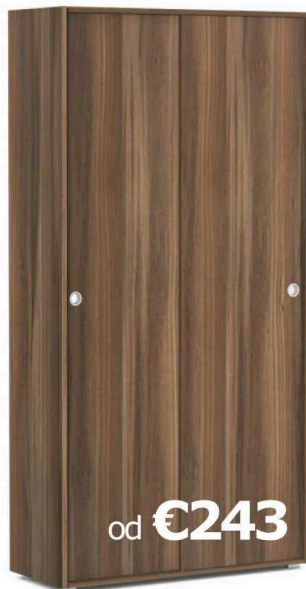

od **€128**

orech rockpile

REA LARY S1/200, skriňa, rozмеры: š51xv200xh60 cm

REA LARY S1/P, polica s podperkami cena za 1ks je **11€**

REA LARY S2/200, skriňa, rozмеры: š51xv200xh40 cm

REA LARY S2/P, polica s podperkami cena za 1ks je **9€**