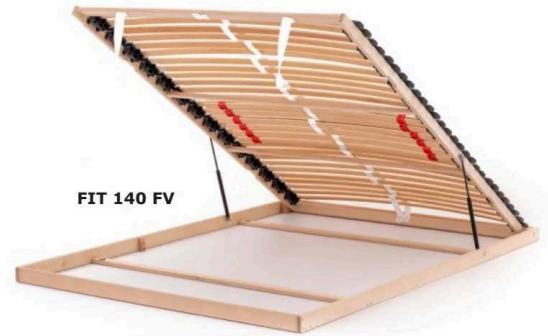

SPRING 80 BV

pružinový

Ďalšie informácie k vlastnostiam matracov a roštov nájdete na stránke www.rea-nabytok.sk

FIT lamelový rošt: - piestový bočný

FIT 80 BV, FIT 90 BV

- MATERIÁL: drevený lamelový rošt
- VLASTNOSTI: plynové piesty, bočný výklop, bez polohovania
- NOSNOSŤ: 130 kg
- ROZMER: (šxd) 80 x 200cm, **FIT 80 BV**
90 x 200cm, **FIT 90 BV**

FIT 80 BV

piestový - bočný

FIT lamelový rošt: - piestový čelný

FIT 140 FV

- MATERIÁL: drevený lamelový rošt
- VLASTNOSTI: plynové piesty, výklop pri nohách, bez polohovania
- NOSNOSŤ: 130 kg
- ROZMER: (šxd) 120 x 200cm **FIT 120 FV - NOVINKA**
140 x 200cm **FIT 140 FV**

FIT 140 FV

piestový - čelný

ADAPT lamelový rošt: - piestový čelný

ADAPT 80 FVH, ADAPT 90 FVH, ADAPT 140 FVH

- MATERIÁL: drevený lamelový rošt
- VLASTNOSTI: plynový piest, výklop pri nohách, **polohovateľný** - 13 polôh hlavy
- NOSNOSŤ: 130 kg
- ROZMER: (šxd) 80 x 200cm **ADAPT 80 FVH**
90 x 200cm **ADAPT 90 FVH**
120 x 200cm **ADAPT 120 FVH - NOVINKA**
140 x 200cm **ADAPT 140 FVH**