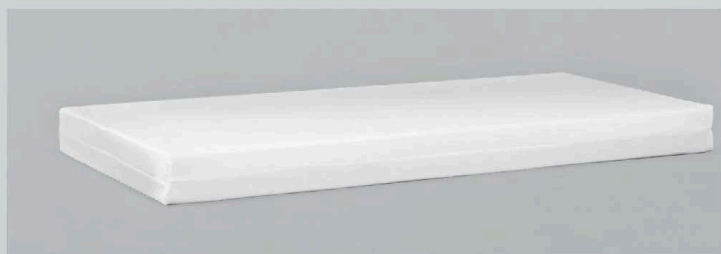

VENDY

VENDY, obojstranný matrac
• MATERIÁL: PUR pena hrúbky 20cm, snímateľný poťah Micro, pranie pri teplote 60°C
• NOSNOSŤ: do 120kg
• HUSTOTA: 30kg/m³
• ROZMER: (šxdxv)
80 x 200 x 20cm, 157€
90 x 200 x 20cm, 174€
120 x 200 x 20cm, 217€
140 x 200 x 20cm, 254€

TEDDY

TEDDY, obojstranný matrac
• MATERIÁL: PUR pena hrúbky 15cm, snímateľný poťah Micro, pranie pri teplote 60°C
• HUSTOTA: 30kg/m³
• NOSNOSŤ: do 120kg
• ROZMER: (šxdxv)

80 x 200 x 15cm, 120€
90 x 200 x 15cm, 132€
120 x 200 x 15cm, 170€
140 x 200 x 15cm, 198€

Atyp pre **TEENY 2** **80 x 195 x 15cm, 120€**

SIMMA

SIMMA, obojstranný matrac
• MATERIÁL: vysokoelastická PUR pena hrúbky 20cm, snímateľný poťah, čistenie - suché pranie v čistiarni
• NOSNOSŤ: do 120kg
• ROZMER: (šxdxv)
80 x 200 x 20cm, 172€
90 x 200 x 20cm, 193€

MIMMA

MIMMA, obojstranný matrac
• MATERIÁL: vysokoelastická PUR pena hrúbky 15cm, snímateľný poťah, pranie pri teplote 40°C
• NOSNOSŤ: do 150kg
• ROZMER: (šxdxv)

80 x 200 x 15cm, 132€
90 x 200 x 15cm, 142€
120 x 200 x 15cm, 193€
140 x 200 x 15cm, 211€

Aktuálne ceny ROŠTOV nájdete na stránke www.rea-nabytok.sk

**MATRACE
a ROŠTY**

**FIX, lamelový rošt, pevný
80/90/120/140 x 200cm**

• MATERIÁL: masív.drevo
• ROZMER: (šxd)
80 x 200cm, **FIX 80**
90 x 200cm, **FIX 90**
120 x 200cm, **FIX 120**
140 x 200cm, **FIX 140**

**ROLO, rolovací rošt
90/120/140/160/180 x 200cm**

• MATERIÁL: masív.drevo - smrek
• ROZMER: (šxd)
90 x 200cm, **ROLO 90**
120 x 200cm, **ROLO 120**
140 x 200cm, **ROLO 140**
160 x 200cm, **ROLO 160**
180 x 200cm, **ROLO 180**
• POČET LATIEK: 18
• MEDZERA MEDZI LAŤKAMI: 5cm

laťkový - rolovací