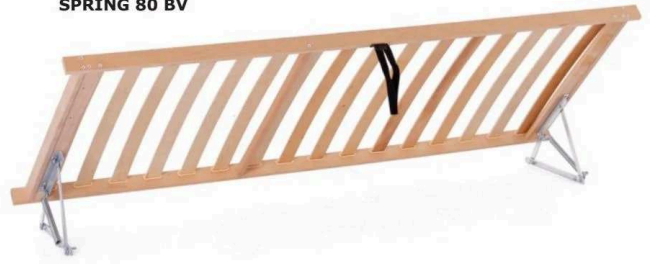

laťkový - rolovací

SPRING, lamelový rošt: - pružinový

SPRING 80 BV, SPRING 90 BV,

- MATERIÁL: drevený lamelový rošt
- VLASTNOSTI: pružinový, bočný výklop, bez polohovania
- NOSNOSŤ: 130 kg
- ROZMER: (šxd) 80 x 200cm, **SPRING 80 BV**
90 x 200cm, **SPRING 90 BV**

SPRING 80 BV

pružinový

Ďalšie informácie k vlastnostiam matracov a roštov nájdete na stránke www.rea-nabytok.sk

FIT lamelový rošt: - piestový bočný

FIT 80 BV, FIT 90 BV

- MATERIÁL: drevený lamelový rošt
- VLASTNOSTI: plynové piesty, bočný výklop, bez polohovania
- NOSNOSŤ: 130 kg
- ROZMER: (šxd) 80 x 200cm, **FIT 80 BV**
90 x 200cm, **FIT 90 BV**