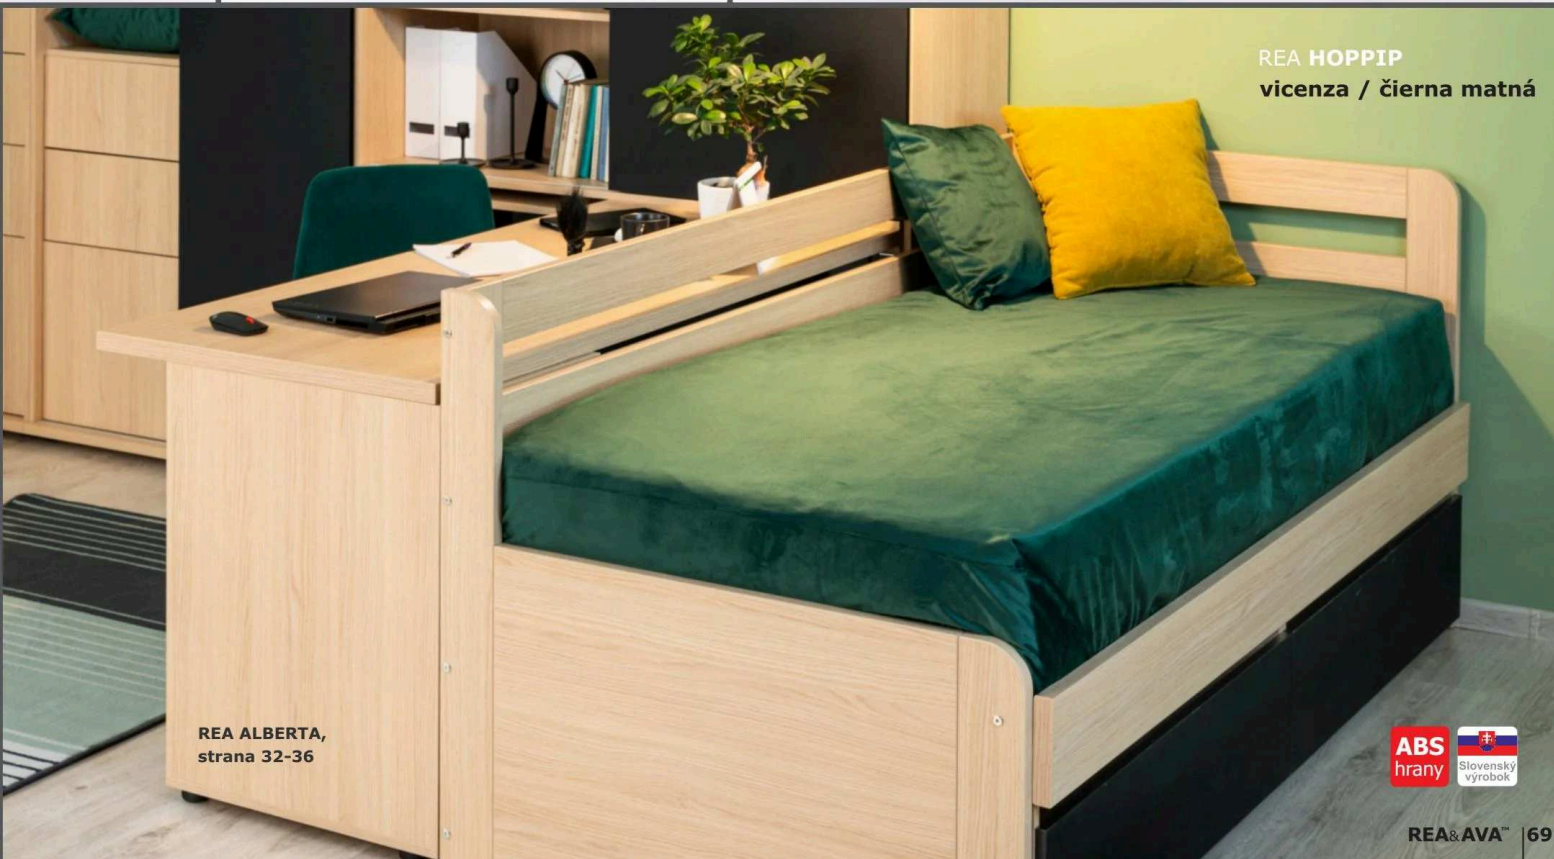

- ▶ kvalitné opracovanie
- ▶ ABS hrany 2mm

REA CROBAT vicensa / biela

REA CROBAT postel' s výsuvom

Pre zásuvky použitý ložiskový plnovýsuv - vysunie sa plná zásuvka.

REA™ PRIMEBOARD

mat čierna 12000
MC-P

REA HOPPIP