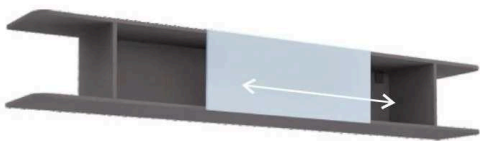

REA TEENY 2, posteľ s rozkladom a úložným priestorom

• ÚLOŽNÝ PRIESTOR: 3ks zásuviek s plnovýsuvom

• ROZMER: (šxdxv) 96 x 205,5 x 74,5cm + výsuvné lôžko (šxdxv) 86 x 199,7 x 50cm
Rozmer lôžka: 90x200cm + **výsuvné lôžko 80x195cm**

Rozmer zásuvky - vnútorný: (šxdxv) 55,9 x 68,4 x 18cm

• VÝŠKA HORNEJ HRANY ROŠTU: horné lôžko - 61,5cm od zeme, výsuvné lôžko - 35cm od zeme.

Cena je vrátane roštu, bez matracov a doplnkov.

Odporúčame matrace z našej ponuky na strane 64-65.

Spodné výsuvné lôžko je možné vysunúť a umiestniť samostatne v priestore.

ĎALŠIE INFORMÁCIE NÁJDETE NA: www.rea-nabytok.sk