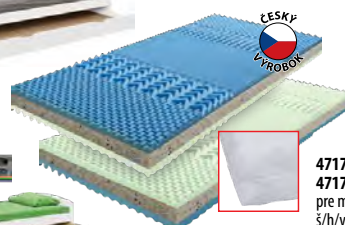

JEDNOLÔŽKO masív smrek
700L nelakované **63,50 €**
800L lak, 800B biely lak **67,50 €**
pre matrac 90 × 200 cm
š/h/v: 207 × 98 × 61 cm

63,50 €

cena bez roštu

VIACÚČELOVÉ LÔŽKO
masív borovica
8808 lak **177,00 €**
8808B biely lak **202,00 €**
8808V vosk **202,00 €**
pre matrac 90 × 200 cm
š/h/v: 209 × 97 × 66 cm

177,00 €

MATRAC IDEA GRAND M35s 90 × 200 cm
z Flexifoam pien rôznych tuhostí s 3D Rainbow
technológiou, 7-zónová anatomická masážna
profilácia, potah preateľný do 60 °C
odporúčaná nosnosť do 120 kg
výška matrace 17 cm

252,00 €

**1 + 1
ZADARMO**

TRUHLA masív borovica
8871 lak **88,50 €**
8871B biely lak **88,50 €**
8871V vosk **97,00 €**
š/h/v: 89 × 47 × 53 cm

88,50 €