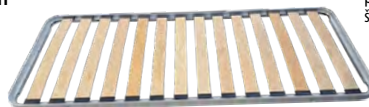

**MATRAC S PŮTIAHOM IDEA BASIC**  
M17s 90 × 200 cm  
jadro z Flexifoam peny, sivý snímateľný poťah na zips, výška matraca 10 cm

**84,50 €**

**MATRAC CLASSIC PLUS**  
M5 š/h/v: 90 × 200 × 11 cm 96,50 €  
M7 š/h/v: 160 × 200 × 11 cm 168,00 €  
s prešivaným pŕotiahom, nosnosť 110 kg