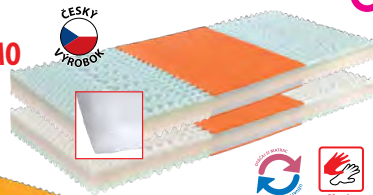

MATRAC IDEA TRIAN M34s 90 × 200 cm
z Flexifoam pien rôznej tuhosti, pamätová Visco pena
v panvovej oblasti, 7-zónová anatomická masážna
profilácia, potah pretrýlený do 40 °C, odporúčaná
nosnosť do 120 kg, výška matracu 14 cm

277,50 €