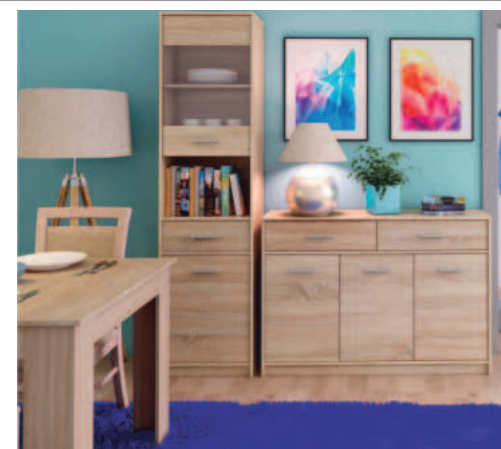

65 €

NOČNÝ STÓL TYP 05
45x40x38 cm

149 €

PC STÓL TYP 06
104x50x76 cm

TEYO

**Cenový
ťahák**

moderný sektorový systém vhodný na zariadenie detských alebo študentských izieb, materiál: DTD laminovaná, farebné prevedenie: dub sonoma alebo biela/dub sonoma, posteľ je s úložným priestorom dodávaná bez roštu a bez matraca. Možnosť dokúpiť matrac a rošt s rozmerom 90x200 z ponuky na strane 184 a 185. Komponenty sa objednávajú jednotlivo.