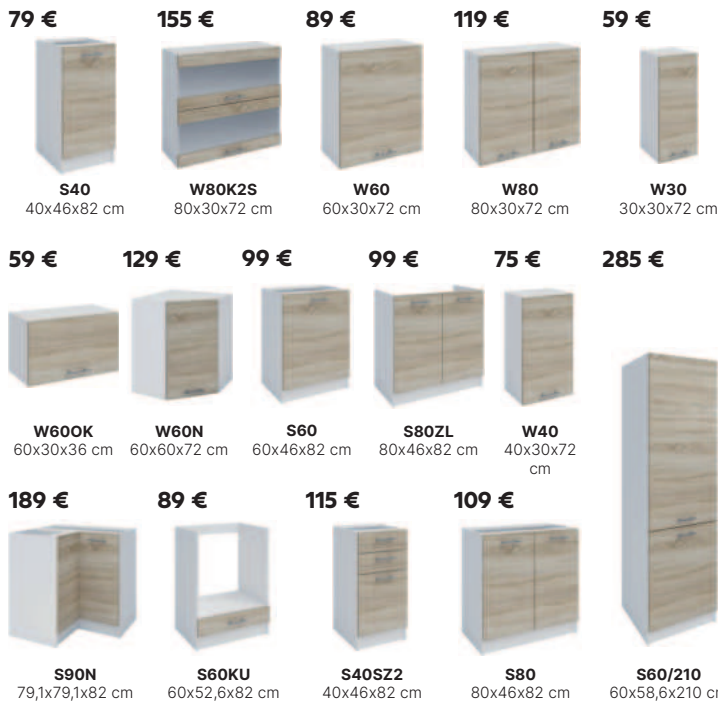

125 € 159 € 69 € 149 € 189 € 139 € 149 € 279 € 269 € 255 € 329 €

D602F 60x47x82 cm **D60S3** 60x47x82 cm **D60ZK** 60x52x82 cm **D80** 80x47x82 cm **D80S3** 80x47x82 cm **D80Z** 80x47x82 cm **D90N** 79x79x82 cm **D60ZL** 60x58x212 cm skriňa na chladničku **D60P** 60x58x212 cm vnútorný rozmer na rúru (ŠxHxV): 57x56x59,5 cm **D40SP** 40x58x212 cm potravinová skriňa **D60R** 60x58x212 cm potravinová skriňa

dub sonoma/biela

dub sonoma

NOVA PLUS

749,00 €

cena za základnú zostavu.

moderná sektorová kuchynská zostava, ABS hrany materiálu: **DTD laminovaná**, prevedenie: dub sonoma alebo dub sonoma/biela. Cena sektorových skriniek je bez pracovnej dosky, kvalitné kovové úchytky. Cena za pracovnú dosku je **59,00 €** za bm - hrúbka **38 mm**. Horný rozmer kuchynskej zostavy je 2,4 m, spodný rozmer je 1,8 m. Základná kuchynská zostava a všetky spodné skrinky sú dodávané bez pracovnej dosky. Možnosť dokúpenia univerzálneho L/P drezu LAY ON v cene **89,00 €**.

dub sonoma/biela

FABIANA

589 €

cena za základnú zostavu vrátane pracovnej dosky

kuchynská základná zostava, materiál: **DTD laminovaná**, v prevedení dub sonoma/biela, dverka dub sonoma/korpus biela, horný rozmer s digestorovou skrinkou 2,4 m a spodný rozmer 1,8 m, hrúbka pracovnej dosky 28 mm, skrinky základnej zostavy sú dodávané vrátane pracovnej dosky, drezová skrinka je dodávaná bez pracovnej dosky, sektorové skrinky sú dodávané bez pracovnej dosky. Cena pracovnej dosky je **49,00 €/bm**. Možnosť dokúpenia univerzálneho L/P drezu v cene **89,00 €**.