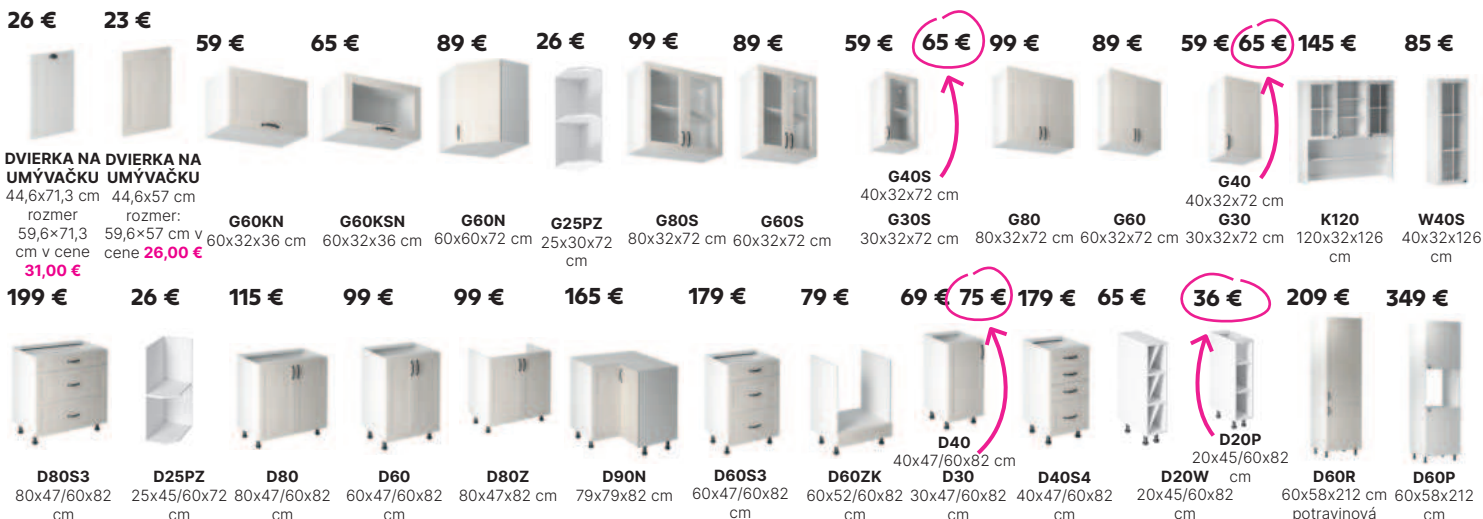

dub sonoma/biela

FABIANA

589 €

cena za základnú zostavu vrátane pracovnej dosky

kuchynská základná zostava, materiál: **DTD laminovaná**, v prevedení dub sonoma/biela, dverka dub sonoma/korpus biela, horný rozmer s digestorovou skrinkou 2,4 m a spodný rozmer 1,8 m, hrúbka pracovnej dosky 28 mm, skrinky základnej zostavy sú dodávané vrátane pracovnej dosky, drezová skrinka je dodávaná bez pracovnej dosky, sektorové skrinky sú dodávané bez pracovnej dosky. Cena pracovnej dosky je **49,00 €/bm**. Možnosť dokúpenia univerzálneho L/P drezu v cene **89,00 €**.

Rozmery sú uvádzané v poradí (ŠxHxV) v cm

ROYAL

elegantná sektorová kuchynská zostava v provensálskom štýle, prevedenie: korpus **DTD laminovaná** biela, sosna nordická, cena sektorových skriniek je bez pracovnej dosky, drezu a spodnej lišty. Cena za pracovnú dosku dub Porterhouse tmavý 38 mm **65,00 €** bm, ku každej dolnej skrinke (okrem D25PZ) je potrebné objednať 2ks úchytná na sokel - cena **1,00 €/2ks**, sokel (1 m) 10,00 €/bm. Kuchynské skrinky odporúčame kombinovať so systémom Royal zo strany 103.

Rozmery sú uvádzané v poradí (ŠxHxV) v cm

systém tichého zatvárania dveriek – pánty

LAY ON 89 €

univerzálny nerezový drez, rozmery 80x60 cm, v cene úchytky a sifón. Hmotnosť drezu: 4 kg.

PROMO

535 €

základná kuchynská zostava, materiál: **DTD laminovaná**, farebné prevedenie: dub sonoma, korpus je biely. Horný rozmer s digestorovou skrinkou 260 cm, dolný rozmer je 200 cm, základná zostava je dodávaná s pracovnou doskou, drezová skrinka je dodávaná bez pracovnej dosky. Možnosť dokúpenia univerzálneho P/L drezu v cene **89,00 €**.