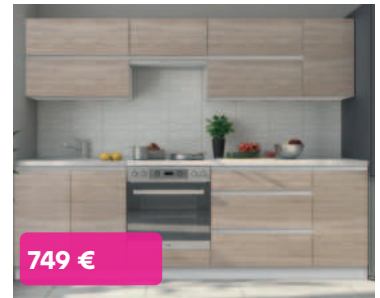

749 €

zvýhodnená cena za základnú zostavu 2,6m v prevedení dub sonoma