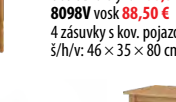

59,00 €

2 KOMODA 8091 lak 126,50 €
8091B biely lak 134,50 €
8091V vosk 134,50 €
2 menšie a 3 väčšie zásuvky s kovovými pojazdmami
š/h/v: 79 × 40 × 80 cm

3 JEDNOLŮŽKO 8081 lak 122,00 €
8081B biely lak 126,50 €
8081V vosk 126,50 €
pre matrac 90 × 200 cm
š/h/v: 103 × 209 × 80 cm

DVOJLŮŽKO 8082 lak 160,00 €
pre matrac 140 × 200 cm
š/h/v: 153 × 209 × 80 cm

DVOJLŮŽKO 8083 lak 177,00 €
pre matrac 160 × 200 cm
š/h/v: 173 × 209 × 80 cm

6 PC STŮL 8090 lak 177,00 €
8090B biely lak 189,50 €
8090V vosk 189,50 €
3 zásuvky s kov. pojazdmami
š/h/v: 120 × 54 × 74 cm

7 KOMODA 8098 lak 84,50 €
8098B biely lak 88,50 €
8098V vosk 88,50 €
4 zásuvky s kov. pojazdmami
š/h/v: 46 × 35 × 80 cm

261,00 €