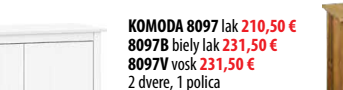

ZOSTAVA CORONA

masív borovica voskovaná v medovom odtieni, kovové úchytky (ak je uvedené aj číslo s B na konci, je dostupná aj voskovaná v bielom odtieni)

408,00 €

248,50 €

KOMODA 162634 294,50 €
162634B 307,00 €
štyri veľké zásuvky
š/h/v: 90 × 48 × 122 cm

328,00 €

420,50 €

177,00 €

147,50 €

147,50 €

cena vrátane roštu

336,50 €

336,50 €

ZOSTAVA TORINO

cena bez roštu

masív borovica lak

NADSTAVEC 4-dverový 8168 lak 269,50 €
š/h/v: 187 × 58 × 50 cm

134,50 €

210,50 €

97,00 €

147,50 €

164,00 €

59,00 €

261,00 €