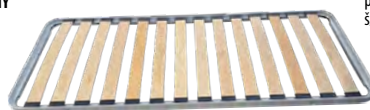

LAMELOVÝ ROŠT SAMONOSNÝ
14 lamiel v kovovom ráme
7154 90 × 200 cm 92,50 €
2 × 14 lamiel v kovovom ráme
7160 140 × 200 cm 168,50 €
7155 160 × 200 cm 143,00 €