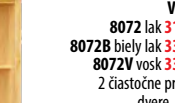

59,00 €

6 PC STŮL 8090 lak 177,00 €
8090B biely lak 189,50 €
8090V vosk 189,50 €
3 zásuvky s kov. pojazdmami
š/h/v: 120 × 54 × 74 cm

7 KOMODA 8098 lak 84,50 €
8098B biely lak 88,50 €
8098V vosk 88,50 €
4 zásuvky s kov. pojazdmami
š/h/v: 46 × 35 × 80 cm

261,00 €