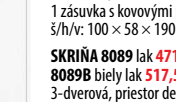

59,00 €

2 KOMODA 8091 lak 126,50 €
8091B biely lak 134,50 €
8091V vosk 134,50 €
2 menšie a 3 väčšie zásuvky s kovovými pojazdmami
š/h/v: 79 × 40 × 80 cm

3 JEDNOLŮŽKO 8081 lak 122,00 €
8081B biely lak 126,50 €
8081V vosk 126,50 €
pre matrac 90 × 200 cm
š/h/v: 103 × 209 × 80 cm

DVOJLŮŽKO 8082 lak 160,00 €
pre matrac 140 × 200 cm
š/h/v: 153 × 209 × 80 cm

DVOJLŮŽKO 8083 lak 177,00 €
pre matrac 160 × 200 cm
š/h/v: 173 × 209 × 80 cm

6 PC STŮL 8090 lak 177,00 €
8090B biely lak 189,50 €
8090V vosk 189,50 €
3 zásuvky s kov. pojazdmami
š/h/v: 120 × 54 × 74 cm

7 KOMODA 8098 lak 84,50 €
8098B biely lak 88,50 €
8098V vosk 88,50 €
4 zásuvky s kov. pojazdmami
š/h/v: 46 × 35 × 80 cm

261,00 €