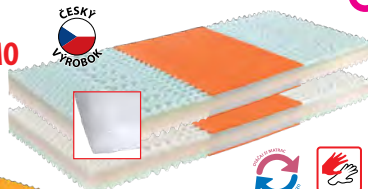

1 + 1
ZADARMO

ROŠŤ LATKOVÝ 14 latí
R1 90 × 200 cm **24,50 €**
R2 160 × 200 cm **42,00 €**
R3 140 × 200 cm **38,00 €**
R4 180 × 200 cm **46,50 €**

MATRAC IDEA VISO
M24 š/h/v: 90 × 200 × 15 cm **147,50 €**
M25 š/h/v: 160 × 200 × 15 cm **269,50 €**
pamätová pena, ortopedické
vlastnosti, nosnosť 130 kg

MATRAC IDEA TRIAN M34s 90 × 200 cm
z Flexifoam pien rôznej tuhosti, pamätová Visco pena
v panvovej oblasti, 7-zónová anatomická masážna
profilácia, potah preteľný do 40 °C, odporúčaná
nosnosť do 120 kg, výška matracu 14 cm

277,50 €